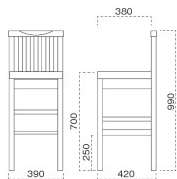

生駒 いごま スタンド椅子

主 材 / ラバーウッド
 塗装色 / N : ナチュラルクリヤ
 / D : ダークブラウン
 / B : ブラック

張地ランク表

A	¥32,100
B	¥32,700
C	¥33,300
D	¥33,900
E	¥34,500
F	¥35,100

張 張地をご指定ください。

S High SH-700

脚カットは、上代1,500円UPとなります。
 (SH-480までカット可能)

2010 生駒 N スタンド椅子
 張地：デコア L-6320 (C)

2210 生駒 D スタンド椅子
 張地：麻葉襲 UP-5473 (D)

2310 生駒 B スタンド椅子
 張地：マニエラ L-6353 (C)

椅子は、060 ページをご覧ください。

阿山 あやま スタンド椅子

主 材 / ラバーウッド
 塗装色 / N : ナチュラルクリヤ
 / D : ダークブラウン

張地ランク表

A	¥28,700
B	¥29,300
C	¥29,900
D	¥30,500
E	¥31,100
F	¥31,700