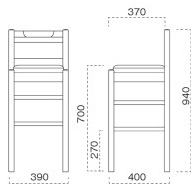

2010 生駒 N スタンド椅子
 張地：デコア L-6320 (C)

2210 生駒 D スタンド椅子
 張地：麻葉襲 UP-5473 (D)

2310 生駒 B スタンド椅子
 張地：マニエラ L-6353 (C)

椅子は、060 ページをご覧ください。

阿山 あやま スタンド椅子

主 材 / ラバーウッド
 塗装色 / N : ナチュラルクリヤ
 / D : ダークブラウン

張地ランク表

A	¥28,700
B	¥29,300
C	¥29,900
D	¥30,500
E	¥31,100
F	¥31,700

張 張地をご指定ください。

S High SH-700

脚カットは、上代1,500円UPとなります。
 (SH-460までカット可能)

2055 阿山 N スタンド椅子
 張地：マニエラ L-6353 (C)

2155 阿山 D スタンド椅子
 張地：パロン BA-03 (A)

椅子は、063 ページをご覧ください。