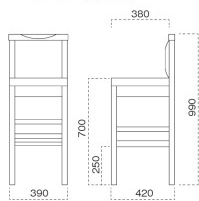

2140-2655 矢吹D スタンド椅子
 張地: デコア L-6315 (C)

2340-2655 矢吹B スタンド椅子
 張地: シルキーラスタル UP-5243 (B)

椅子は、066 ページをご覧ください。

宇陀 うだ スタンド椅子

主 材/ラバーウッド
 塗装色 / N: ナチュラルクリヤ
 / D: ダークブラウン
 / B: ブラック

張地ランク表

A	¥36,800
B	¥37,700
C	¥38,600
D	¥39,500
E	¥40,400
F	¥41,300

張 張地をご指定ください。

S High SH-700

脚カットは、上代1,500円UPとなります。
 (SH-480までカット可能)

2010-1905 宇陀N スタンド椅子
 張地: シルキーラスタル UP-5243 (B)

2210-1905 宇陀D スタンド椅子
 張地: マニエラ L-6359 (C)

2310-1905 宇陀B スタンド椅子
 張地: デコア L-6315 (C)

椅子は、067 ページをご覧ください。