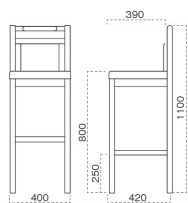

矢吹 やぶき スタンド椅子

主 材/ラバーウッド
 塗装色 / N: ナチュラルクリヤ
 / D: ダークブラウン
 / B: ブラック

張地ランク表

A	¥38,800
B	¥39,700
C	¥40,600
D	¥41,500
E	¥42,400
F	¥43,300

張 張地をご指定ください。

S High SH-800

脚カットは、上代1,500円UPとなります。
 (SH-580までカット可能)

2040-2655 矢吹N スタンド椅子
 張地: デコア L-6321 (C)

張 張地をご指定ください。

S High SH-700

脚カットは、上代1,500円UPとなります。
 (SH-480までカット可能)

2010-1905 宇陀N スタンド椅子
 張地: シルキーラスタル UP-5243 (B)

2210-1905 宇陀D スタンド椅子
 張地: マニエラ L-6359 (C)

2310-1905 宇陀B スタンド椅子
 張地: デコア L-6315 (C)

椅子は、067 ページをご覧ください。