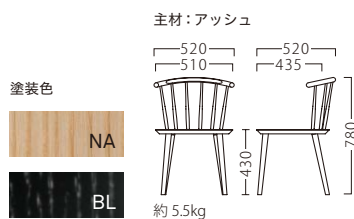

NEW

MAROON

マルーン

オーソドックスでありながら、モダンな印象を与えるウィンザーチェア。
カジュアルからハイグレードな空間まで幅広くお使いいただけます。

アッシュのさりげないエンボス感は、
上質な空間にマッチします。

マルーンイスNA
11962-A
¥69,800

マルーンイスBL
11963-A
¥69,800

※価格は全て、税抜き表記です。 ※1台1台使用材の特性により、色の濃淡や表情に差が生じます。