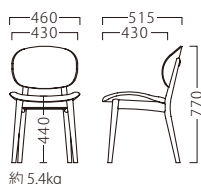

ランク	ポワイス
A	67,800
B	68,400
C	69,000
D	69,600
E	70,200
F	70,800

塗装色

主材：アッシュ
成形合板：突板/アッシュ柾目