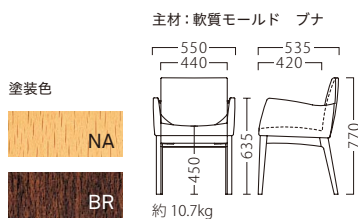

FIN

フィン

曲線と厚みの変化が織りなす、立体的なシルエット。
エレガントで落ち着いた空間にマッチします。

フィンイスNA
11934-A
E/布・ベベル3

フィンイスBR
11935-A
C/レザー・スタイリスL-6222

ランク	フィンイス
A	76,800
B	81,200
C	85,200
D	89,200
E	93,200
F	97,200

※価格は全て、税抜き表記です。 ※伸縮性の低い張地は、張り加工できない場合があります。詳しくは、担当者までお問い合わせください。