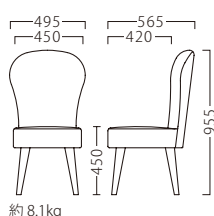

特別価格 柄合わせなし ¥102,200
柄合わせあり ¥112,000

ランク	ルフスイス
A	88,800
B	91,800
C	94,400
D	97,000
E	99,600
F	102,200

塗装色

主材：ブナ