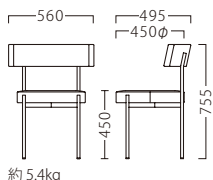

※価格は全て、税抜き表記です。 ※ランク表は1色張りの価格です。掲載外の2色張りにつきましては、別途お見積もりさせていただきます。