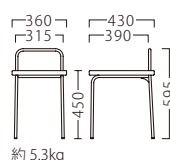

集材材：ラバーウッド