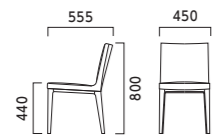

マロウM 1N ¥66,600 マロウW 1N ¥96,900 張材:布地・D-19 (スモークグレー)

セディW 1N ¥77,100 張材:布地・D-19 (ダークブラウン) セディW 1N ¥75,400 張材:レザー・C-22 (No.6) テーブル:T09 5N-600W 750D - GF-BL (P324)

マロウ MALLOW

フレーム:ブナ無垢材 座下:弾性シート 重量:M/5.0kg、W/7.0kg

5N 3N 1N

M 肘無

張地ランク

- A 62,700
- B 64,500
- C 65,600
- D 66,600
- E 67,100
- F 70,600

5N ¥66,600
布地・D-19 (レッド)

3N ¥66,600
布地・D-19 (アイボリー)

1N ¥66,600
布地・D-19 (ライトブラウン)

W 肘付

張地ランク

- A 90,700
- B 94,100
- C 95,400
- D 96,900
- E 101,400
- F 108,500

5N ¥96,900
布地・D-19 (レッド)

3N ¥96,900
布地・D-19 (アイボリー)

1N ¥96,900
布地・D-19 (ライトブラウン)

セディ SEDI

フレーム:ブナ無垢材 本体:モールドウレタンフォーム 重量:M/8.0kg、W/10.5kg