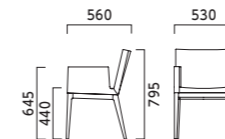

W 肘付

張地ランク

- A 70,300
- B 73,500
- C 75,400
- D 77,100
- E 83,500
- F 90,800

5N ¥75,400
レザー・C-22 (No.6)