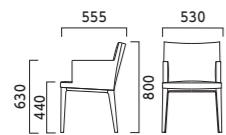

マロウM 1N ¥66,600 マロウW 1N ¥96,900 張材:布地・D-19 (スモークグレー)

セディW 1N ¥77,100 張材:布地・D-19 (ダークブラウン) セディW 1N ¥75,400 張材:レザー・C-22 (No.6) テーブル:T09 5N-600W 750D - GF-BL (P324)

マロウ MALLOW

フレーム:ブナ無垢材 座下:弾性シート 重量:M/5.0kg、W/7.0kg

5N 3N 1N

M 肘無

張地ランク

- A 62,700
- B 64,500
- C 65,600
- D 66,600
- E 67,100
- F 70,600

5N ¥66,600
布地・D-19 (レッド)

3N ¥66,600
布地・D-19 (アイボリー)

1N ¥66,600
布地・D-19 (ライトブラウン)

W 肘付

張地ランク

- A 90,700
- B 94,100
- C 95,400
- D 96,900
- E 101,400
- F 108,500

5N ¥96,900
布地・D-19 (レッド)

3N ¥96,900
布地・D-19 (アイボリー)

1N ¥96,900
布地・D-19 (ライトブラウン)

セディ SEDI

フレーム:ブナ無垢材 本体:モールドウレタンフォーム 重量:M/8.0kg、W/10.5kg