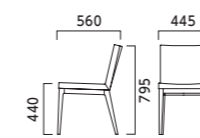

5N 3N 1N

M 肘無

張地ランク

- A 62,700
- B 64,500
- C 65,600
- D 66,600
- E 67,100
- F 70,600

5N ¥66,600
布地・D-19 (レッド)

3N ¥66,600
布地・D-19 (アイボリー)

1N ¥66,600
布地・D-19 (ライトブラウン)

W 肘付

張地ランク

- A 90,700
- B 94,100
- C 95,400
- D 96,900
- E 101,400
- F 108,500

5N ¥96,900
布地・D-19 (レッド)

3N ¥96,900
布地・D-19 (アイボリー)

1N ¥96,900
布地・D-19 (ライトブラウン)

セディ SEDI

フレーム:ブナ無垢材 本体:モールドウレタンフォーム 重量:M/8.0kg、W/10.5kg

5N 1N

M 肘無

張地ランク

- A 54,500
- B 56,300
- C 57,100
- D 58,100
- E 62,900
- F 66,100

5N ¥57,100
レザー・C-22 (No.6)

1N ¥57,100
レザー・C-22 (No.1)

W 肘付

張地ランク