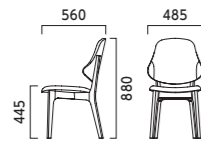

テミスC 5NL-MN 張材:レザー・参考品

プレリア NA ¥42,500 プレリアB NA ¥46,500 張材:布地・B-77(イエロー) テーブル:TB3049・GV-BL(P330)

CHAIR
WOOD

テミス THEMIS

フレーム:ラバーウッド無垢材 背板:C/ラバーウッド成型合板(艶消し仕上げ) 表面・メラミン化粧板(両面) 重量:B/7.3kg、C/6.9kg

B 背:張りぐるみ

張地ラング

- A 42,700
- B 44,100
- C 44,900
- D 45,700
- E 49,000
- F 51,900

5NL ¥42,700
レザー・A-80(No.8)

1N ¥42,700
レザー・A-80(No.17)

5NL ¥42,700
レザー・A-80(No.8)

フレーム
5NL 1N

背板(Cタイプ)
MN MD

カウンタータイプ
テミスカウンター
▶P.196

C 背:メラミン化粧板