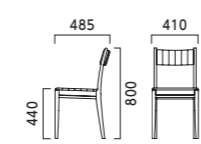

A 背張無

張地ラング

- A 41,900
- B 42,500
- C 43,100
- D 43,600
- E 45,300
- F 47,100

NA ¥42,500
布地・B-77(ブルー)

1N ¥42,500
布地・B-77 (スチールブラック)

B 背張有

張地ラング

- A 45,500
- B 46,500
- C 47,100
- D 47,500
- E 49,400
- F 51,500