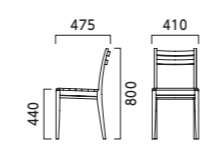

張地ラング

- A 39,800
- B 40,300
- C 40,700
- D 40,900
- E 42,000
- F 43,200

5NL-MN ¥39,800
レザー・A-80 (No.8)

1N-MD ¥39,800
レザー・A-80 (No.17)

5NL-MN ¥39,800
レザー・A-80 (No.8)

プレリア PRAIRIE

フレーム:ホワイトアッシュ無垢材(艶消し仕上げ) 座下:弾性シート 重量:A/3.5kg、B/3.6kg

A 背張無

張地ラング

- A 41,900
- B 42,500
- C 43,100
- D 43,600
- E 45,300
- F 47,100

NA ¥42,500
布地・B-77(ブルー)

1N ¥42,500
布地・B-77 (スチールブラック)

B 背張有

張地ラング

- A 45,500
- B 46,500
- C 47,100
- D 47,500
- E 49,400
- F 51,500