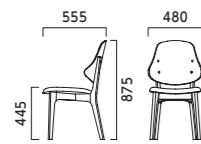

C 背:メラミン化粧板

張地ラング

- A 39,800
- B 40,300
- C 40,700
- D 40,900
- E 42,000
- F 43,200

5NL-MN ¥39,800
レザー・A-80 (No.8)