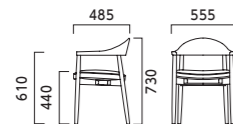

## ブラド BRAD

フレーム:ブナ無垢材 重量:7.1kg

張地ランク

- A 74,800
- B 75,800
- C 76,600
- D 77,200
- E 79,400
- F 81,900

5N ¥77,200  
布地・D-23 (ローズ)

1N ¥77,200  
布地・D-23 (グリーン)

5N 1N

オプションカラー  
(¥5,700 UP)