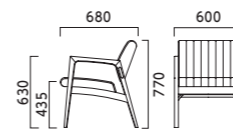

### A 背ボタン締めタイプ

張地ランク

- A 93,200
- B 95,800
- C 97,700
- D 97,900
- E 102,300
- F 107,400

NA ¥97,700  
レザー・C-32 (No.2)

DB ¥97,700  
レザー・C-32 (No.2)

NA ¥97,700  
レザー・C-32 (No.2)

### B キルトタイプ

張地ランク

- A 95,100
- B 97,500
- C 99,400
- D 100,800
- E 104,100
- F 109,400

NA ¥99,400  
レザー・C-32 (No.5)

DB ¥99,400  
レザー・C-32 (No.5)

NA ¥99,400  
レザー・C-32 (No.5)