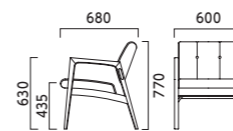

オプションでカラーが  
たくさん選べます。

8N 9N 3N  
2N 11N 6T

※ランク価格にパイベン別張りは含まれません。掲載以外の別張りにつきましては別途見積もりいたします。

オルヴォA DB ¥130,700  
張材:布地・E-27 (ライトブラウン) (柄合わせ張り)  
※柄合わせによる価格設定となっております。  
オルヴォA DB ¥97,700 張材:レザー・C-32 (No.4)  
テーブル: T30-M8 1100W 550D-YJL-DB (P315)

## オルヴォ ORVO

フレーム:オーク無垢材 (艶消し仕上げ) 重量:A・B / 11.3kg

NA DB

### A 背ボタン締めタイプ

張地ランク

- A 93,200
- B 95,800
- C 97,700
- D 97,900
- E 102,300
- F 107,400

NA ¥97,700  
レザー・C-32 (No.2)

DB ¥97,700  
レザー・C-32 (No.2)

NA ¥97,700  
レザー・C-32 (No.2)