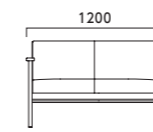

張地ランク

- A 81,300
- B 83,500
- C 85,300
- D 85,700
- E 89,000
- F 93,600

5N ¥85,300
布地・C-52 (ダークブラウン)

1N ¥85,300
レザー・C-38 (No.1)

※標準仕様 (Bタイプ):パイペンは本体と同じ張地での仕上げとなります。

BNW 外周パイペンタイプ・二人掛

張地ランク

- A 136,700
- B 140,500
- C 143,600
- D 145,700
- E 153,800
- F 163,000