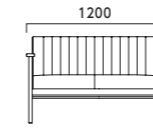

ポマールAW 3N ¥83,500 張材:レザー・B-09 (No.5) テーブル:T10 3N-750φ・GF-BL (P323)

ポマール POMMARD

フレーム:ブナ無垢材 座下:Sパネ 重量:AW・BW/11.5kg、ANW・BNW/20.7kg ※ANW・BNWは脚カットができません。

5N 3N 1N

AW 背キルトタイプ・一人掛

張地ランク

- A 81,300
- B 83,500
- C 85,300
- D 85,700
- E 89,000
- F 93,600

5N ¥85,300
レザー・C-38 (No.12)

1N ¥85,300
レザー・C-38 (No.1)

ANW 背キルトタイプ・二人掛

張地ランク

- A 136,700
- B 140,500
- C 143,600
- D 145,700
- E 153,800
- F 163,000

5N ¥143,600
レザー・C-38 (No.12)

1N ¥143,600
レザー・C-38 (No.1)

BW 外周パイペンタイプ・一人掛

張地ランク

- A 81,300
- B 83,500
- C 85,300
- D 85,700
- E 89,000
- F 93,600

5N ¥85,300
布地・C-52 (ダークブラウン)

1N ¥85,300
レザー・C-38 (No.1)

※標準仕様 (Bタイプ):パイペンは本体と同じ張地での仕上げとなります。

BNW 外周パイペンタイプ・二人掛

張地ランク

- A 136,700
- B 140,500
- C 143,600
- D 145,700
- E 153,800
- F 163,000