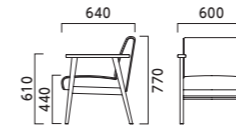

ポマールAW 3N ¥83,500 張材:レザー・B-09 (No.5) テーブル:T10 3N-750φ・GF-BL (P323)

ポマール POMMARD

フレーム:ブナ無垢材 座下:Sパネ 重量:AW・BW/11.5kg、ANW・BNW/20.7kg ※ANW・BNWは脚カットができません。

5N 3N 1N

AW 背キルトタイプ・一人掛

張地ランク

- A 81,300
- B 83,500
- C 85,300
- D 85,700
- E 89,000
- F 93,600

5N ¥85,300
レザー・C-38 (No.12)

1N ¥85,300
レザー・C-38 (No.1)

ANW 背キルトタイプ・二人掛

張地ランク

- A 136,700
- B 140,500
- C 143,600
- D 145,700
- E 153,800
- F 163,000

5N ¥143,600
レザー・C-38 (No.12)

1N ¥143,600
レザー・C-38 (No.1)

BW 外周パイペンタイプ・一人掛

張地ランク

- A 81,300
- B 83,500
- C 85,300
- D 85,700
- E 89,000
- F 93,600

5N ¥85,300
布地・C-52 (ダークブラウン)

1N ¥85,300
レザー・C-38 (No.1)

※標準仕様 (Bタイプ):パイペンは本体と同じ張地での仕上げとなります。

BNW 外周パイペンタイプ・二人掛

張地ランク

- A 136,700
- B 140,500
- C 143,600
- D 145,700
- E 153,800
- F 163,000