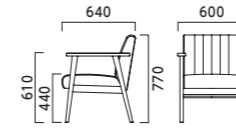

ポマールAW 3N ¥83,500 張材:レザー・B-09 (No.5) テーブル:T10 3N-750φ・GF-BL (P323)

ポマール POMMARD

フレーム:ブナ無垢材 座下:Sパネ 重量:AW・BW/11.5kg、ANW・BNW/20.7kg ※ANW・BNWは脚カットができません。

5N 3N 1N

AW 背キルトタイプ・一人掛

張地ランク

- A 81,300
- B 83,500
- C 85,300
- D 85,700
- E 89,000
- F 93,600

5N ¥85,300
レザー・C-38 (No.12)

1N ¥85,300
レザー・C-38 (No.1)

ANW 背キルトタイプ・二人掛

張地ランク

- A 136,700
- B 140,500
- C 143,600
- D 145,700
- E 153,800
- F 163,000

5N ¥143,600
レザー・C-38 (No.12)

1N ¥143,600
レザー・C-38 (No.1)

BW 外周パイペンタイプ・一人掛