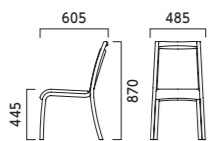

ソノン SONON

フレーム:ブナ成型合板 座下:弾性シート 機能:スタッキング可能 (床積6脚) 重量:5.8kg

張地ランク

- A 48,600
- B 50,200
- C 51,500
- D 52,300
- E 55,700
- F 59,700

5N ¥52,300
布地・D-55 (ライトブルー)