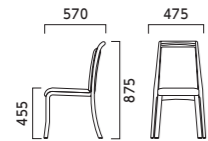

テネル 11N 張材:布地・参考品

メレーヌ 1N ¥48,100 張材:布地・D-19 (アクアブルー) テーブル:FT1 A21-600W 600D - GF-BL (P312)

テネル TENER

フレーム:ラバーウッド成型合板 機能:スタッキング可能 (床積6脚) 重量:6.3kg

張地ランク

- A 43,500
- B 44,000
- C 45,900
- D 46,700
- E 49,900
- F 52,900

HN ¥44,000
レザー・B-15 (No.26)

11N ¥44,000
レザー・B-15 (No.48)

HN ¥44,000
レザー・B-15 (No.26)

HN 11N

スタック状態

ソノン SONON

フレーム:ブナ成型合板 座下:弾性シート 機能:スタッキング可能 (床積6脚) 重量:5.8kg

張地ランク

フレーム:ブナ無垢材 座下:ベルト 重量:6.1kg

張地ランク

- A 60,700
- B 63,900
- C 66,000
- D 67,400
- E 70,300
- F 74,400

9N ¥66,000
レザー・C-22 (No.6)

2N ¥66,000
レザー・C-22 (No.1)

1N ¥66,000
レザー・C-22 (No.46)

9N 2N 1N