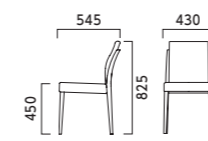

HN ¥44,000
レザー・B-15 (No.26)

11N ¥44,000
レザー・B-15 (No.48)

HN ¥44,000
レザー・B-15 (No.26)

HN 11N

スタック状態

ソノン SONON

フレーム:ブナ成型合板 座下:弾性シート 機能:スタッキング可能 (床積6脚) 重量:5.8kg

張地ランク

フレーム:ラバーウッド無垢材 座下:弾性シート 重量:6.4kg

張地ランク

- A 44,300
- B 46,000
- C 47,200
- D 48,100
- E 51,300
- F 55,200

5NL ¥48,100
布地・D-55 (ブラウン)

1N ¥48,100
布地・D-55 (アイボリー)

5NL ¥48,100
布地・D-55 (ブラウン)

5NL 1N
艶消し
仕上げ

ディック DICK