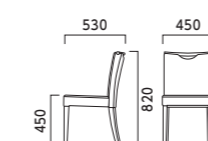

HN ¥44,000
レザー・B-15 (No.26)

11N ¥44,000
レザー・B-15 (No.48)

HN ¥44,000
レザー・B-15 (No.26)

HN 11N

スタック状態

ソノン SONON

フレーム:ブナ成型合板 座下:弾性シート 機能:スタッキング可能 (床積6脚) 重量:5.8kg

張地ランク

フレーム:ラバーウッド無垢材 座下:弾性シート 重量:6.4kg

張地ランク

- A 44,300
- B 46,000
- C 47,200
- D 48,100
- E 51,300
- F 55,200

5NL ¥48,100
布地・D-55 (ブラウン)

1N ¥48,100
布地・D-55 (アイボリー)

5NL ¥48,100
布地・D-55 (ブラウン)

5NL 1N
艶消し
仕上げ

ディック DICK

フレーム:ブナ無垢材 座下:ベルト 重量:6.1kg

張地ランク

- A 60,700
- B 63,900
- C 66,000
- D 67,400
- E 70,300
- F 74,400

9N ¥66,000
レザー・C-22 (No.6)

2N ¥66,000
レザー・C-22 (No.1)

1N ¥66,000
レザー・C-22 (No.46)

9N 2N 1N