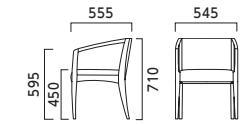

ナターレAW 1N ¥86,000 張材:布地・ベスパ (T-9271)

ナターレ NATALE

フレーム:ブナ無垢材 重量:AW/ 11.0kg、ANW/ 16.0kg、BW/ 9.5kg、BNW/ 14.5kg ※ANW・BNWは脚カットができません。

8N 1N

AW 張肘・一人掛

張地ラング

- A 72,300
- B 75,000
- C 77,100
- D 79,100
- E 86,000
- F 92,600

8N ¥77,100
布地・C-52 (アイボリー)

BW 木肘・一人掛

張地ラング

- A 64,700
- B 66,800
- C 68,100
- D 69,100
- E 72,500
- F 77,500

8N ¥66,800
レザー・B-15 (No.35)

ANW 張肘・二人掛

張地ラング

- A 118,500
- B 123,400
- C 127,500
- D 128,900
- E 142,000
- F 155,200

8N ¥127,500
布地・C-52 (アイボリー)

BNW 木肘・二人掛

張地ラング

- A 108,900
- B 112,300
- C 115,800
- D 118,000
- E 127,200
- F 136,800

8N ¥112,300
レザー・B-15 (No.35)

キエロ QUIERO

フレーム:ブナ無垢材 重量:4.8kg

8N 1N