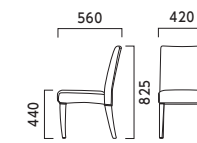

フレーム:ブナ無垢材 重量:4.8kg

8N 1N

張地ラング

- A 47,800
- B 49,400
- C 51,700
- D 51,900
- E 55,800
- F 59,400

8N ¥51,700
布地・C-52 (ライトブラウン)