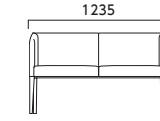

8N ¥77,100
布地・C-52 (アイボリー)

BW 木肘・一人掛

張地ラング

- A 64,700
- B 66,800
- C 68,100
- D 69,100
- E 72,500
- F 77,500

8N ¥66,800
レザー・B-15 (No.35)

ANW 張肘・二人掛

張地ラング

- A 118,500
- B 123,400
- C 127,500
- D 128,900
- E 142,000
- F 155,200

8N ¥127,500
布地・C-52 (アイボリー)

BNW 木肘・二人掛

張地ラング

- A 108,900
- B 112,300
- C 115,800
- D 118,000
- E 127,200
- F 136,800

8N ¥112,300
レザー・B-15 (No.35)

キエロ QUIERO

フレーム:ブナ無垢材 重量:4.8kg

8N 1N