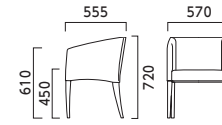

ナターレAW 1N ¥86,000 張材:布地・ベスパ (T-9271)

ナターレ NATALE

フレーム:ブナ無垢材 重量:AW/ 11.0kg、ANW/ 16.0kg、BW/ 9.5kg、BNW/ 14.5kg ※ANW・BNWは脚カットができません。

8N 1N

AW 張肘・一人掛

張地ラング

- A 72,300
- B 75,000
- C 77,100
- D 79,100
- E 86,000
- F 92,600

8N ¥77,100
布地・C-52 (アイボリー)

BW 木肘・一人掛

張地ラング

- A 64,700
- B 66,800
- C 68,100
- D 69,100
- E 72,500
- F 77,500

8N ¥66,800
レザー・B-15 (No.35)

ANW 張肘・二人掛

張地ラング

- A 118,500
- B 123,400
- C 127,500
- D 128,900
- E 142,000
- F 155,200

8N ¥127,500
布地・C-52 (アイボリー)

BNW 木肘・二人掛

張地ラング

- A 108,900
- B 112,300
- C 115,800
- D 118,000
- E 127,200
- F 136,800

8N ¥112,300
レザー・B-15 (No.35)

キエロ QUIERO

フレーム:ブナ無垢材 重量:4.8kg

8N 1N