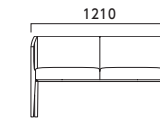

8N ¥77,100
布地・C-52 (アイボリー)

BW 木肘・一人掛

張地ラング

- A 64,700
- B 66,800
- C 68,100
- D 69,100
- E 72,500
- F 77,500

8N ¥66,800
レザー・B-15 (No.35)

ANW 張肘・二人掛

張地ラング

- A 118,500
- B 123,400
- C 127,500
- D 128,900
- E 142,000
- F 155,200

8N ¥127,500
布地・C-52 (アイボリー)

BNW 木肘・二人掛

張地ラング

- A 108,900
- B 112,300
- C 115,800
- D 118,000
- E 127,200
- F 136,800

8N ¥112,300
レザー・B-15 (No.35)

キエロ QUIERO

フレーム:ブナ無垢材 重量:4.8kg

8N 1N