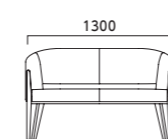

NW 二人掛

張地ランク

- A 184,700
- B 193,300
- C 200,100
- D 205,300
- E 224,000
- F 246,200

3N ¥200,100
布地・C-52 (アイボリー)