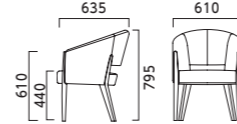

5N ¥99,400
布地・C-52 (ライトブラウン)

1N ¥99,400
布地・C-52 (ライトブラウン)

NW 二人掛

張地ランク

- A 169,800
- B 175,200
- C 179,000
- D 179,600
- E 188,600
- F 199,900

5N ¥179,000
布地・C-52 (ライトブラウン)

1N ¥179,000
布地・C-52 (ライトブラウン)

ドメニカ DOMENICA

フレーム:ブナ無垢材 重量:W/11.4kg、NW/18.0kg

W 一人掛

張地ランク

- A 106,600
- B 111,700
- C 115,700
- D 118,200
- E 128,700
- F 141,500

3N ¥115,700
布地・C-52 (アイボリー)

1N ¥115,700
布地・C-52 (アイボリー)

NW 二人掛

張地ランク