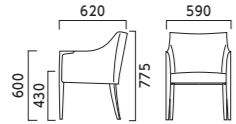

セレブルW 3N ¥113,300 セレブルNW 3N ¥199,900 張材:布地・センシング (T-9544) テーブル:TB2391-US (P344)

ドメニカW 1N 張材:レザー・参考品

セレブル CELEBRE

フレーム:ブナ無垢材 座下:弾性シート 重量:W/10.0kg、NW/16.5kg ※NWタイプは脚カットができません。

W 一人掛

張地ランク

- A 94,400
- B 97,300
- C 99,400
- D 100,300
- E 106,400
- F 113,300

5N ¥99,400
布地・C-52 (ライトブラウン)

1N ¥99,400
布地・C-52 (ライトブラウン)

NW 二人掛

張地ランク

- A 169,800
- B 175,200
- C 179,000
- D 179,600
- E 188,600
- F 199,900

5N ¥179,000
布地・C-52 (ライトブラウン)

1N ¥179,000
布地・C-52 (ライトブラウン)

ドメニカ DOMENICA

フレーム:ブナ無垢材 重量:W/11.4kg、NW/18.0kg

W 一人掛

張地ランク

- A 106,600
- B 111,700
- C 115,700
- D 118,200
- E 128,700
- F 141,500

3N ¥115,700
布地・C-52 (アイボリー)

1N ¥115,700
布地・C-52 (アイボリー)

NW 二人掛

張地ランク