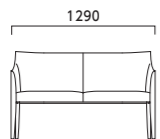

5N ¥99,400
布地・C-52 (ライトブラウン)

1N ¥99,400
布地・C-52 (ライトブラウン)

NW 二人掛

張地ランク

- A 169,800
- B 175,200
- C 179,000
- D 179,600
- E 188,600
- F 199,900

5N ¥179,000
布地・C-52 (ライトブラウン)

1N ¥179,000
布地・C-52 (ライトブラウン)

ドメニカ DOMENICA

フレーム:ブナ無垢材 重量:W/11.4kg、NW/18.0kg

W 一人掛

張地ランク

- A 106,600
- B 111,700
- C 115,700
- D 118,200
- E 128,700
- F 141,500

3N ¥115,700
布地・C-52 (アイボリー)

1N ¥115,700
布地・C-52 (アイボリー)

NW 二人掛

張地ランク