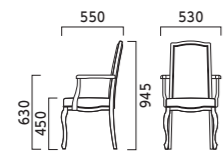

5NL	8N	9N	3N
2N	1N	11N	6T

W 肘付

張地ラング

- A 63,800
- B 65,300
- C 66,700
- D 67,200
- E 69,700
- F 72,300

5NL ¥65,300
布地・B-77 (ペーージュ)

3N ¥65,300
布地・B-77 (ペーージュ)

1N ¥66,700
レザー・C-32(No.4)

プルトワ PULTOER

フレーム:ラバーウッド無垢材 重量:M/6.1kg、W/6.6kg

M 肘無

張地ラング

- A 50,400
- B 51,700
- C 54,500
- D 55,000
- E 58,800
- F 62,500

8N ¥54,500
布地・C-52 (オリーブ)

2N ¥54,500
布地・C-52 (オリーブ)

6T ¥54,500
布地・C-52 (ダークグレー)

5NL	8N	9N	3N
2N	1N	11N	6T

W 肘付

張地ラング

- A 72,800
- B 74,100
- C 76,600
- D 77,100
- E 80,900
- F 84,400

8N ¥76,600
布地・C-52 (オリーブ)

2N ¥76,600
布地・C-52 (オリーブ)

6T ¥76,600
布地・C-52 (ダークグレー)

エルガー ELGAR

フレーム:オーク無垢材 重量:M/7.1kg、W/8.7kg