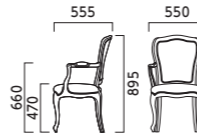

W 肘付

張地ラング

- A 72,800
- B 74,100
- C 76,600
- D 77,100
- E 80,900
- F 84,400

8N ¥76,600
布地・C-52 (オリーブ)

2N ¥76,600
布地・C-52 (オリーブ)

6T ¥76,600
布地・C-52 (ダークグレー)

エルガー ELGAR

フレーム:オーク無垢材 重量:M/7.1kg、W/8.7kg

M 肘無

張地ラング

- B 117,100
- C 118,800
- D 119,700
- E 123,200
- F 127,100

M 2N
布地・参考品

W 2N
布地・参考品

W 肘付

張地ラング

- B 139,800
- C 142,100
- D 142,500
- E 146,200
- F 149,500

※エルガーのレザー張りはC-22からお選びください。

8N	9N	3N	2N
1N	11N	6T	

パストラ PASTORA

フレーム:オーク無垢材 重量:9.1kg

M 肘無

張地ラング

- B 120,800
- C 122,400
- D 122,700
- E 128,000
- F 131,100

パストラ1N ¥131,100 張地・布地・F-12 (コーラル)