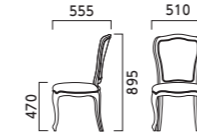

フレーム:ラバーウッド無垢材 重量:M/6.1kg、W/6.6kg

M 肘無

張地ラング

- A 50,400
- B 51,700
- C 54,500
- D 55,000
- E 58,800
- F 62,500

8N ¥54,500
布地・C-52 (オリーブ)

2N ¥54,500
布地・C-52 (オリーブ)

6T ¥54,500
布地・C-52 (ダークグレー)

5NL	8N	9N	3N
2N	1N	11N	6T

W 肘付

張地ラング

- A 72,800
- B 74,100
- C 76,600
- D 77,100
- E 80,900
- F 84,400

8N ¥76,600
布地・C-52 (オリーブ)

2N ¥76,600
布地・C-52 (オリーブ)

6T ¥76,600
布地・C-52 (ダークグレー)

エルガー ELGAR

フレーム:オーク無垢材 重量:M/7.1kg、W/8.7kg

M 肘無

張地ラング

- B 117,100
- C 118,800
- D 119,700
- E 123,200
- F 127,100

M 2N
布地・参考品

W 2N
布地・参考品

W 肘付

張地ラング

- B 139,800
- C 142,100
- D 142,500
- E 146,200
- F 149,500