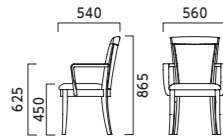

アエラス AELAS

フレーム:ラバーウッド無垢材 重量:M/7.0kg、W/7.8kg

M 肘無

張地ラング

- A 50,900
- B 52,400
- C 54,000
- D 54,500
- E 57,300
- F 60,300

5NL ¥52,400
布地・B-77 (ペーージュ)

3N ¥52,400
布地・B-77 (ペーージュ)

1N ¥54,000
レザー・C-32(No.4)

5NL	8N	9N	3N
2N	1N	11N	6T

W 肘付

張地ラング

- A 63,800
- B 65,300
- C 66,700
- D 67,200
- E 69,700
- F 72,300

5NL ¥65,300
布地・B-77 (ペーージュ)

3N ¥65,300
布地・B-77 (ペーージュ)

1N ¥66,700
レザー・C-32(No.4)

プルトワ PULTOER

フレーム:ラバーウッド無垢材 重量:M/6.1kg、W/6.6kg

M 肘無

張地ラング

- A 50,400
- B 51,700
- C 54,500
- D 55,000
- E 58,800
- F 62,500

8N ¥54,500
布地・C-52 (オリーブ)

2N ¥54,500
布地・C-52 (オリーブ)

6T ¥54,500
布地・C-52 (ダークグレー)

5NL	8N	9N	3N
2N	1N	11N	6T