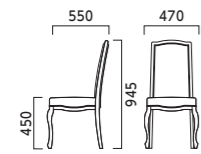

アエラス AELAS

フレーム:ラバーウッド無垢材 重量:M/7.0kg、W/7.8kg

M 肘無

張地ラング

- A 50,900
- B 52,400
- C 54,000
- D 54,500
- E 57,300
- F 60,300

5NL ¥52,400
布地・B-77 (ペーージュ)

3N ¥52,400
布地・B-77 (ペーージュ)

1N ¥54,000
レザー・C-32(No.4)

5NL	8N	9N	3N
2N	1N	11N	6T

W 肘付

張地ラング

- A 63,800
- B 65,300
- C 66,700
- D 67,200
- E 69,700
- F 72,300

5NL ¥65,300
布地・B-77 (ペーージュ)

3N ¥65,300
布地・B-77 (ペーージュ)

1N ¥66,700
レザー・C-32(No.4)

プルトワ PULTOER

フレーム:ラバーウッド無垢材 重量:M/6.1kg、W/6.6kg

M 肘無

張地ラング

- A 50,400
- B 51,700
- C 54,500
- D 55,000
- E 58,800
- F 62,500

8N ¥54,500
布地・C-52 (オリーブ)

2N ¥54,500
布地・C-52 (オリーブ)

6T ¥54,500
布地・C-52 (ダークグレー)

5NL	8N	9N	3N
2N	1N	11N	6T

W 肘付

張地ラング

- A 72,800
- B 74,100
- C 76,600
- D 77,100
- E 80,900
- F 84,400

8N ¥76,600
布地・C-52 (オリーブ)

2N ¥76,600
布地・C-52 (オリーブ)

6T ¥76,600
布地・C-52 (ダークグレー)

エルガー ELGAR

フレーム:オーク無垢材 重量:M/7.1kg、W/8.7kg