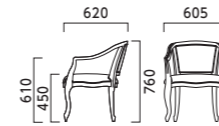

M 肘無

張地ラング

- B 117,100
- C 118,800
- D 119,700
- E 123,200
- F 127,100

M 2N
布地・参考品

W 2N
布地・参考品

W 肘付

張地ラング

- B 139,800
- C 142,100
- D 142,500
- E 146,200
- F 149,500

※エルガーのレザー張りはC-22からお選びください。

8N	9N	3N	2N
1N	11N	6T	

パストラ PASTORA

フレーム:オーク無垢材 重量:9.1kg

M 肘無

張地ラング

- B 120,800
- C 122,400
- D 122,700
- E 128,000
- F 131,100

パストラ1N ¥131,100 張地・布地・F-12 (コーラル)