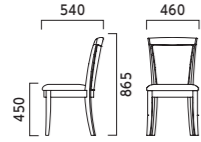

アエラス AELAS

フレーム:ラバーウッド無垢材 重量:M/7.0kg、W/7.8kg

M 肘無

張地ラング

- A 50,900
- B 52,400
- C 54,000
- D 54,500
- E 57,300
- F 60,300

5NL ¥52,400
布地・B-77 (ペーージュ)

3N ¥52,400
布地・B-77 (ペーージュ)

1N ¥54,000
レザー・C-32(No.4)

5NL	8N	9N	3N
2N	1N	11N	6T

W 肘付

張地ラング

- A 63,800
- B 65,300
- C 66,700
- D 67,200
- E 69,700
- F 72,300

5NL ¥65,300
布地・B-77 (ペーージュ)

3N ¥65,300
布地・B-77 (ペーージュ)

1N ¥66,700
レザー・C-32(No.4)

プルトワ PULTOER

フレーム:ラバーウッド無垢材 重量:M/6.1kg、W/6.6kg

M 肘無

張地ラング

- A 50,400
- B 51,700
- C 54,500
- D 55,000
- E 58,800
- F 62,500

8N ¥54,500
布地・C-52 (オリーブ)

2N ¥54,500
布地・C-52 (オリーブ)

6T ¥54,500
布地・C-52 (ダークグレー)

5NL	8N	9N	3N
2N	1N	11N	6T