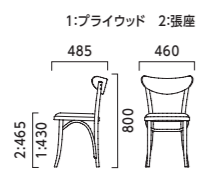

ノヘア2 NA ¥50,500 張材:布地・D-54 (グレー)

ノヘア NOHEA

フレーム:ブナ無垢材 重量:1/3.5kg、2/4.5kg

NA DB

- 張地ラング
- Z 47,800
 - A 49,100
 - B 49,600
 - C 50,200
 - D 50,500
 - E 51,700
 - F 53,000
 - ブライウッド 45,100

2 NA ¥50,500
布地・D-54 (グレー)

1 DB ¥45,100

カウンタータイプ
ノヘアカウンター
▶P.209

プレミス PREMISSE

脚フレーム:ラバーウッド無垢材 背:ラバーウッド成型合板 重量:5.8kg

1N

- 張地ラング
- Z 27,700
 - A 28,900
 - B 29,200
 - C 29,900
 - D 30,100
 - E 31,200
 - F 32,600

1N ¥28,900
レザー・A-80 (No.90)