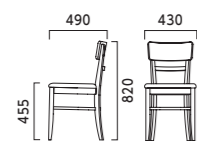

1 DB ¥45,100

カウンタータイプ
ノヘアカウンター
▶P.209

プレミス PREMISSE

脚フレーム:ラバーウッド無垢材 背:ラバーウッド成型合板 重量:5.8kg

1N

- 張地ラング
- Z 27,700
 - A 28,900
 - B 29,200
 - C 29,900
 - D 30,100
 - E 31,200
 - F 32,600

1N ¥28,900
レザー・A-80 (No.90)

1N ¥27,700
レザー・Z-10 (No.2)

カウンタータイプ
プレミスカウンター
▶P.207

※P.100の製品は一般製品に比べ材料の性質および加工方法により表示寸法と実寸に誤差が生じやすくなっております。

CHAIR

- JAPANESE
- BENTWOOD