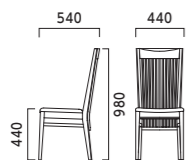

カーユ 5N ¥32,100 張材：レザー・A-80 (No.24)

サマラ 5NL ¥23,700 張材：布地・C-73 (ページジュ)

カーユ CAILLE

フレーム：ブナ無垢材 重量：5.0kg

張地ランク

- A 32,100
- B 32,600
- C 32,900
- D 33,100
- E 34,100
- F 35,100

5N ¥32,900
レザー・C-12 (No.9)

1N ¥32,100
レザー・A-80 (No.24)

5N ¥32,900
レザー・C-12 (No.9)

5N 1N

サルミ SALMI

フレーム：ブナ無垢材 重量：7.0kg

張地ランク

- A 48,900
- B 49,100
- C 49,700
- D 49,900
- E 50,800
- F 51,900

5N ¥49,100
布地・B-77 (レッド)

1N ¥49,100
レザー・B-26 (No.1)

5N ¥49,100
布地・B-77 (レッド)

5N 1N

サマラ SAMARA

フレーム：ラバーウッド無垢材 (艶消し仕上げ) 重量：5.2kg、カウンター／6.2kg

サマラ

張地ランク

- A 22,600
- B 23,200
- C 23,700
- D 24,000
- E 25,000
- F 26,400

5NL ¥22,600
レザー・A-80 (No.8)