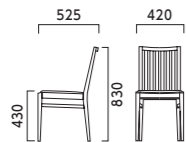

カーユ 5N ¥32,100 張材：レザー・A-80 (No.24)

サマラ 5NL ¥23,700 張材：布地・C-73 (ページジュ)

カーユ CAILLE

フレーム：ブナ無垢材 重量：5.0kg

張地ランク

- A 32,100
- B 32,600
- C 32,900
- D 33,100
- E 34,100
- F 35,100

5N ¥32,900
レザー・C-12 (No.9)

1N ¥32,100
レザー・A-80 (No.24)

5N ¥32,900
レザー・C-12 (No.9)

5N 1N

サルミ SALMI

フレーム：ブナ無垢材 重量：7.0kg

張地ランク

- A 48,900
- B 49,100
- C 49,700
- D 49,900
- E 50,800
- F 51,900

5N ¥49,100
布地・B-77 (レッド)

1N ¥49,100
レザー・B-26 (No.1)

5N ¥49,100
布地・B-77 (レッド)

5N 1N

サマラ SAMARA

フレーム：ラバーウッド無垢材 (艶消し仕上げ) 重量：5.2kg、カウンター／6.2kg

サマラ

張地ランク

- A 22,600
- B 23,200
- C 23,700
- D 24,000
- E 25,000
- F 26,400

5NL ¥22,600
レザー・A-80 (No.8)