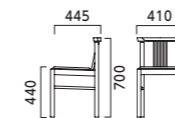

5N ¥49,100
布地・B-77 (レッド)

5N 1N

サマラ SAMARA

フレーム：ラバーウッド無垢材 (艶消し仕上げ) 重量：5.2kg、カウンター／6.2kg

サマラ

張地ランク

- A 22,600
- B 23,200
- C 23,700
- D 24,000
- E 25,000
- F 26,400

5NL ¥22,600
レザー・A-80 (No.8)