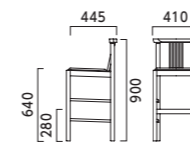

1N ¥22,600
レザー・A-80 (No.8)

5NL ¥22,600
レザー・A-80 (No.8)

5NL 1N

サマラカウンター

張地ランク

- A 29,700
- B 30,300
- C 30,600
- D 31,100
- E 32,200
- F 33,600

5NL ¥29,700
レザー・A-80 (No.8)

1N ¥29,700
レザー・A-80 (No.8)