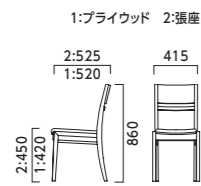

# ルクマ LUCUMA

フレーム:アッシュ無垢材(目出し仕上げ) 背・座(タイプ1):オーク突板成型合板 重量:1/5.9kg、2/7.4kg、カウンター1/6.2kg、2/7.5kg

## ルクマ

張地ランク

- A 35,800
- B 36,600
- C 37,400
- D 37,600
- E 39,000
- F 41,000
- プライウッド 29,600

1 5N ¥29,600

2 1N ¥37,400  
レザー-C-12 (No.3)

スツールタイプ

チリオ

▶P.95