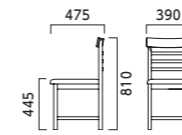

ミネラ

張地ランク

- A 29,800
- B 31,400
- C 32,000
- D 32,200
- E 33,500
- F 35,100

5N ¥29,800
レザー-A-80 (No.82)