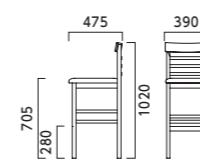

ミネラカウンター

張地ランク

- A 37,600
- B 38,300
- C 38,800
- D 39,200
- E 40,600
- F 42,200

5N ¥37,600
レザー-A-80 (No.82)