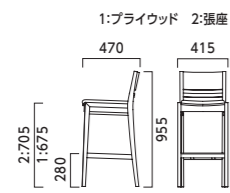

# ルクマ LUCUMA

フレーム:アッシュ無垢材(目出し仕上げ) 背・座(タイプ1):オーク突板成型合板 重量:1/5.9kg、2/7.4kg、カウンター1/6.2kg、2/7.5kg

## ルクマ

張地ランク

- A 35,800
- B 36,600
- C 37,400
- D 37,600
- E 39,000
- F 41,000
- プライウッド 29,600

1 5N ¥29,600

2 1N ¥37,400  
レザー-C-12 (No.3)

スツールタイプ

チリオ

▶P.95

## ルクマカウンター

張地ランク

- A 48,100
- B 48,800
- C 49,300
- D 49,700
- E 51,100
- F 53,000
- プライウッド 44,900

1 5N ¥44,900

2 1N ¥49,300  
レザー-C-12 (No.3)