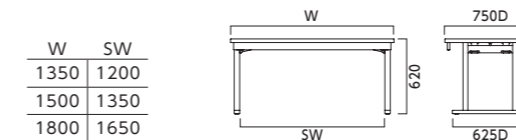

6T ¥47,600
布地・B-36 (ペーージュ)

ナタラ NATALA

フレーム:ブナ無垢材 機能:スタッキング可能(床積4脚) 重量:6.4kg

張地ランク

- A 49,200
- B 50,700
- C 51,600
- D 52,400
- E 55,300
- F 58,500

5N ¥51,600
レザー・C-38 (No.9)

1N ¥51,600
レザー・C-12 (No.21)

6T ¥50,700
布地・B-36 (ペーージュ)

※ラナイ・ナタラはSH寸法を340mmで設定しています。テーブルはP.117の製品と組み合わせいただけます。

高座卓(折脚) ZT9801 シリーズ

天板:表面材・メラミン化粧板、縁材・ABS樹脂 脚:ブナ無垢材

奥行750

サイズ	品番			価格
	5N	1N	6T	
1350×750	ZT9801	ZT9811	ZT9821	125,100
1500×750	ZT9805	ZT9815	ZT9825	126,900
1800×750	ZT9807	ZT9817	ZT9827	128,700

ZT9807 ¥128,700

ZT9821 ¥125,100

アーム式金具で固定と折り畳みがワンタッチでできます。

奥行450

サイズ	品番			価格
	5N	1N	6T	
1350×450	ZT9831	ZT9841	ZT9851	102,100
1500×450	ZT9835	ZT9845	ZT9855	103,500
1800×450	ZT9837	ZT9847	ZT9857	106,500

ZT9835 ¥103,500