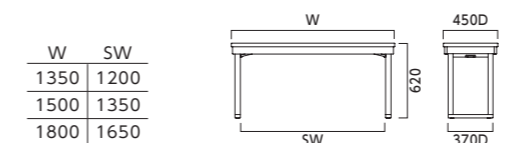

※ラナイ・ナタラはSH寸法を340mmで設定しています。テーブルはP.117の製品と組み合わせいただけます。

高座卓(折脚) ZT9801 シリーズ

天板:表面材・メラミン化粧板、縁材・ABS樹脂 脚:ブナ無垢材

奥行750

サイズ	品番			価格
	5N	1N	6T	
1350×750	ZT9801	ZT9811	ZT9821	125,100
1500×750	ZT9805	ZT9815	ZT9825	126,900
1800×750	ZT9807	ZT9817	ZT9827	128,700

ZT9807 ¥128,700

ZT9821 ¥125,100

アーム式金具で固定と折り畳みがワンタッチでできます。

奥行450

サイズ	品番			価格
	5N	1N	6T	
1350×450	ZT9831	ZT9841	ZT9851	102,100
1500×450	ZT9835	ZT9845	ZT9855	103,500
1800×450	ZT9837	ZT9847	ZT9857	106,500

ZT9835 ¥103,500

ZT9855 ¥103,500

アーム式金具で固定と折り畳みがワンタッチでできます。

高座卓 ZT9905 シリーズ

天板:表面材・メラミン化粧板、縁材・ラバーウッド無垢材 脚:ラバーウッド無垢材

奥行750

サイズ	品番		価格
	NA	1N	
1200×750	ZT9908	ZT9918	75,900
1500×750	ZT9905	ZT9915	93,500

ZT9905 ¥93,500

ZT9915 ¥93,500