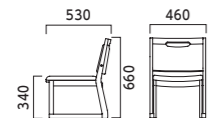

6T ¥47,600
布地・B-36 (ペーージュ)

ナタラ NATALA

フレーム:ブナ無垢材 機能:スタッキング可能(床積4脚) 重量:6.4kg

張地ランク

- A 49,200
- B 50,700
- C 51,600
- D 52,400
- E 55,300
- F 58,500

5N ¥51,600
レザー・C-38 (No.9)

1N ¥51,600
レザー・C-12 (No.21)

6T ¥50,700
布地・B-36 (ペーージュ)

※ラナイ・ナタラはSH寸法を340mmで設定しています。テーブルはP.117の製品と組み合わせいただけます。

高座卓(折脚) ZT9801 シリーズ

天板:表面材・メラミン化粧板、縁材・ABS樹脂 脚:ブナ無垢材

奥行750

サイズ	品番			価格
	5N	1N	6T	
1350×750	ZT9801	ZT9811	ZT9821	125,100
1500×750	ZT9805	ZT9815	ZT9825	126,900
1800×750	ZT9807	ZT9817	ZT9827	128,700

ZT9807 ¥128,700

ZT9821 ¥125,100

アーム式金具で固定と折り畳みがワンタッチでできます。

奥行450

サイズ	品番			価格
	5N	1N	6T	
1350×450	ZT9831	ZT9841	ZT9851	102,100
1500×450	ZT9835	ZT9845	ZT9855	103,500
1800×450	ZT9837	ZT9847	ZT9857	106,500

ZT9835 ¥103,500