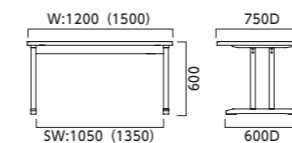

ZT9855 ¥103,500

アーム式金具で固定と折り畳みがワンタッチでできます。

高座卓 ZT9905 シリーズ

天板:表面材・メラミン化粧板、縁材・ラバーウッド無垢材 脚:ラバーウッド無垢材

奥行750

サイズ	品番		価格
	NA	1N	
1200×750	ZT9908	ZT9918	75,900
1500×750	ZT9905	ZT9915	93,500

ZT9905 ¥93,500

ZT9915 ¥93,500