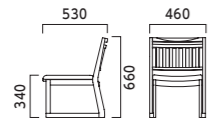

ラナイ 5N 張材:布地・参考品 高座卓:ZT9807(P117)

ラナイ LANAI

フレーム:ブナ無垢材 機能:スタッキング可能(床積4脚) 重量:5.9kg

張地ランク

- A 46,900
- B 47,600
- C 48,400
- D 48,700
- E 50,300
- F 52,400

5N ¥48,400
レザー・C-38 (No.9)

1N ¥48,400
レザー・C-12 (No.21)

6T ¥47,600
布地・B-36 (ペーージュ)

ナタラ NATALA

フレーム:ブナ無垢材 機能:スタッキング可能(床積4脚) 重量:6.4kg

張地ランク

- A 49,200
- B 50,700
- C 51,600
- D 52,400
- E 55,300
- F 58,500

5N ¥51,600
レザー・C-38 (No.9)

1N ¥51,600
レザー・C-12 (No.21)

6T ¥50,700
布地・B-36 (ペーージュ)

※ラナイ・ナタラはSH寸法を340mmで設定しています。テーブルはP.117の製品と組み合わせいただけます。

高座卓(折脚) ZT9801 シリーズ

天板:表面材・メラミン化粧板、縁材・ABS樹脂 脚:ブナ無垢材

奥行750

サイズ	品番			価格
	5N	1N	6T	
1350×750	ZT9801	ZT9811	ZT9821	125,100
1500×750	ZT9805	ZT9815	ZT9825	126,900
1800×750	ZT9807	ZT9817	ZT9827	128,700

ZT9807 ¥128,700

ZT9821 ¥125,100

アーム式金具で固定と折り畳みがワンタッチでできます。

奥行450

サイズ	品番			価格
	5N	1N	6T	
1350×450	ZT9831	ZT9841	ZT9851	102,100
1500×450	ZT9835	ZT9845	ZT9855	103,500
1800×450	ZT9837	ZT9847	ZT9857	106,500

ZT9835 ¥103,500