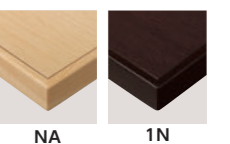

ZT9855 ¥103,500

アーム式金具で固定と折り畳みがワンタッチでできます。

高座卓 ZT9905 シリーズ

天板:表面材・メラミン化粧板、縁材・ラバーウッド無垢材 脚:ラバーウッド無垢材

奥行750

サイズ	品番		価格
	NA	1N	
1200×750	ZT9908	ZT9918	75,900
1500×750	ZT9905	ZT9915	93,500

ZT9905 ¥93,500

ZT9915 ¥93,500