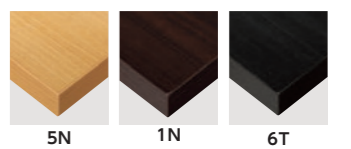

6T ¥47,600
布地・B-36 (ペーージュ)

ナタラ NATALA

フレーム:ブナ無垢材 機能:スタッキング可能(床積4脚) 重量:6.4kg

張地ランク

- A 49,200
- B 50,700
- C 51,600
- D 52,400
- E 55,300
- F 58,500

5N ¥51,600
レザー・C-38 (No.9)

1N ¥51,600
レザー・C-12 (No.21)

6T ¥50,700
布地・B-36 (ペーージュ)

※ラナイ・ナタラはSH寸法を340mmで設定しています。テーブルはP.117の製品と組み合わせいただけます。

高座卓(折脚) ZT9801 シリーズ

天板:表面材・メラミン化粧板、縁材・ABS樹脂 脚:ブナ無垢材

奥行750

サイズ	品番			価格
	5N	1N	6T	
1350×750	ZT9801	ZT9811	ZT9821	125,100
1500×750	ZT9805	ZT9815	ZT9825	126,900
1800×750	ZT9807	ZT9817	ZT9827	128,700

ZT9807 ¥128,700

ZT9821 ¥125,100

アーム式金具で固定と折り畳みがワンタッチでできます。

奥行450

サイズ	品番			価格
	5N	1N	6T	
1350×450	ZT9831	ZT9841	ZT9851	102,100
1500×450	ZT9835	ZT9845	ZT9855	103,500
1800×450	ZT9837	ZT9847	ZT9857	106,500

ZT9835 ¥103,500