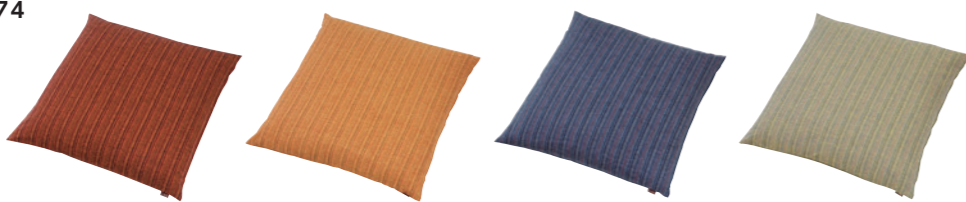

## 座椅子

座椅子すべて 本体:ブナ突板成型合板 ※ZF9831-9832、ZF9836-9838はグリーン購入法適合品です。

**ZF9866-9868**  
410W 500D 435H

¥19,400

ZF9866 ¥19,400 ZF9867 ¥19,400 ZF9868 ¥19,400

**ZF9831-9832**  
450W 570D 435H

¥34,300

ZF9831 ¥34,300 ZF9832 ¥34,300

**ZF9836-9838**  
450W 570D 435H

¥28,200

ZF9836 ¥28,200 ZF9837 ¥28,200 ZF9838 ¥28,200

**ZF9861-9862**  
355W 500D 410H

¥18,300

ZF9861 ¥18,300 ZF9862 ¥18,300

## 座布団

**ZF9871-9874**  
510W 550D 100t

¥15,400

ZF9871 ¥15,400 ZF9872 ¥15,400 ZF9873 ¥15,400 ZF9874 ¥15,400

**ZF9711**  
510W 550D 90t

¥10,600

ZF9711-V ¥10,600

**ZF9761**  
460W 460D 70t