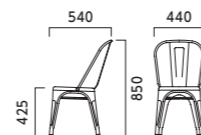

フレーム: スチール (SI/粉体塗装・シルバー、BL/粉体塗装・ブラック) 機能: スタッキング可能 (床積4脚) 重量: 5.0kg

¥40,500

SI ¥40,500