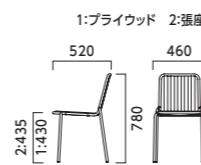

# レベカ REBECA

フレーム: スチールパイプ (SI/粉体塗装・シルバー、BL/粉体塗装・ブラック ナシ地仕上げ) 背・座 (タイプ1): ラバーウッド成型合板 表面材: メラミン化粧板 (両面) 機能: スタッキング可能 (床積4脚) 重量: 1/6.4kg、2/6.3kg

- 張地ランク
- A 36,700
  - B 37,500
  - C 38,100
  - D 38,300
  - E 39,700
  - F 41,100
  - プライウッド 37,400

2 SI-MN ¥37,500  
レザー・B-25 (No.5)

1 BL-MX ¥37,400

1 SI-MD ¥37,400

# ポワロ POIREAU

フレーム: スチールパイプ、スチールプレート (WH/粉体塗装・ホワイト、DG/粉体塗装・ダークグレー・メタリック) 座 (タイプ1): プナ突板成型合板 機能: スタッキング可能 (床積6脚) 重量: 1/6.4kg、2/6.2kg

- 張地ランク
- A 27,400
  - B 28,300
  - C 28,800
  - D 29,200
  - E 30,600
  - F 32,200
  - プライウッド 28,300