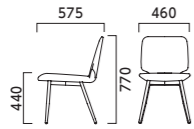

# パサロ PASSARO

本体:モールドウレタンフォーム 重量:AM/7.2kg,AW/9.0kg,BM/8.5kg,BW/10.3kg,BCM/9.0kg,BCW/10.8kg  
 フレーム:A/スチールパイプ (CR/クロムメッキ、BL/塗装・ブラック)、B/アルミダイキャスト (PO/ポリッシュ、BL/粉体塗装・ブラック)  
 ※脚端にアジャスト機能はありません。

## AM 4本脚・肘無

張地ラング

- A 48,800
- B 50,600
- C 51,900
- D 52,900
- E 56,400
- F 60,600

CR ¥50,600  
レザー・B-15 (No.50)

BL ¥52,900  
布地・D-55 (ライムグリーン)

CR ¥50,600  
レザー・B-15 (No.50)