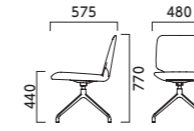

## AM 4本脚・肘無

張地ラング

- A 48,800
- B 50,600
- C 51,900
- D 52,900
- E 56,400
- F 60,600

CR ¥50,600  
レザー・B-15 (No.50)

BL ¥52,900  
布地・D-55 (ライムグリーン)

CR ¥50,600  
レザー・B-15 (No.50)

## AW 4本脚・肘付

張地ラング

- A 59,800
- B 62,100
- C 64,000
- D 64,500
- E 68,300
- F 73,100

CR ¥62,100  
レザー・B-15 (No.50)

BL ¥64,500  
布地・D-55 (ライムグリーン)

CR ¥62,100  
レザー・B-15 (No.50)

## BM 回転脚・肘無

張地ラング

- A 52,700
- B 54,800
- C 56,200
- D 57,200
- E 61,200
- F 65,600

PO ¥54,800  
レザー・B-15 (No.50)

BL ¥57,200  
布地・D-55 (ライムグリーン)

PO ¥54,800  
レザー・B-15 (No.50)