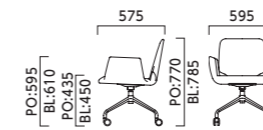

## BW 回転脚・肘付

張地ラング

- A 69,900
- B 72,600
- C 75,000
- D 75,200
- E 80,000
- F 85,900

PO ¥72,600  
レザー・B-15 (No.50)

BL ¥75,200  
布地・D-55 (ライムグリーン)

PO ¥72,600  
レザー・B-15 (No.50)

## BCM 回転脚・肘無・キャスター付

張地ラング

- A 56,700
- B 58,600
- C 60,000
- D 61,000
- E 65,000
- F 69,400

PO ¥58,600  
レザー・B-15 (No.50)

BL ¥61,000  
布地・D-55 (ライムグリーン)

PO ¥58,600  
レザー・B-15 (No.50)

## BCW 回転脚・肘付・キャスター付

張地ラング

- A 73,500
- B 76,500
- C 78,800
- D 79,000
- E 83,800
- F 89,800

PO ¥76,500  
レザー・B-15 (No.50)

BL ¥79,000  
布地・D-55 (ライムグリーン)

PO ¥76,500  
レザー・B-15 (No.50)

※BCM、BCWは脚の色により高さが異なりますのでご注意ください。