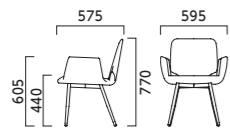

## AM 4本脚・肘無

張地ラング

- A 48,800
- B 50,600
- C 51,900
- D 52,900
- E 56,400
- F 60,600

CR ¥50,600  
レザー・B-15 (No.50)

BL ¥52,900  
布地・D-55 (ライムグリーン)

CR ¥50,600  
レザー・B-15 (No.50)

## AW 4本脚・肘付

張地ラング

- A 59,800
- B 62,100
- C 64,000
- D 64,500
- E 68,300
- F 73,100

CR ¥62,100  
レザー・B-15 (No.50)

BL ¥64,500  
布地・D-55 (ライムグリーン)

CR ¥62,100  
レザー・B-15 (No.50)