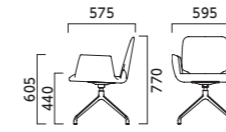

## BM 回転脚・肘無

張地ラング

- A 52,700
- B 54,800
- C 56,200
- D 57,200
- E 61,200
- F 65,600

PO ¥54,800  
レザー・B-15 (No.50)

BL ¥57,200  
布地・D-55 (ライムグリーン)

PO ¥54,800  
レザー・B-15 (No.50)

## BW 回転脚・肘付

張地ラング

- A 69,900
- B 72,600
- C 75,000
- D 75,200
- E 80,000
- F 85,900

PO ¥72,600  
レザー・B-15 (No.50)

BL ¥75,200  
布地・D-55 (ライムグリーン)

PO ¥72,600  
レザー・B-15 (No.50)