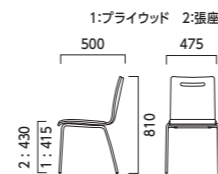

A 4本脚

- 張地ランク
- Z 28,900
- A 29,700
- B 30,800
- C 31,400
- D 31,800
- E 32,800
- F 33,900
- プライウッド 26,200