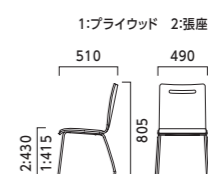

B ループ脚

- 張地ランク
- Z 33,500
- A 34,700
- B 35,100
- C 35,600
- D 35,800
- E 36,900
- F 38,100
- プライウッド 28,700