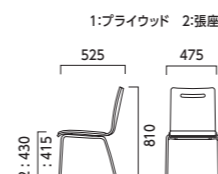

A 4本脚

- 張地ランク
- Z 54,700
- A 55,900
- B 57,200
- C 57,600
- D 58,100
- E 59,500
- F 61,400
- プライウッド 50,100