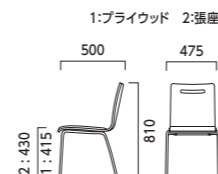

A 4本脚

- 張地ランク
- Z 30,900
- A 32,100
- B 32,500
- C 32,900
- D 33,100
- E 34,100
- F 35,200
- プライウッド 27,600