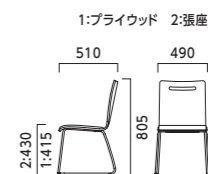

# キーノ KINO

フレーム: スチールパイプ (SI/粉体塗装・シルバー、BL/粉体塗装・ブラック) 本体: ラバーウッド成型合板 (VN、VD、VW: プナ・カバ成型合板)  
表面材: メラミン化粧板 (両面)、VN・VD・VW: 抗ウイルス機能付き 機能: スタッキング可能 (床積6脚) 重量: A1/5.0kg、A2/5.5kg、B1/4.5kg、B2/5.0kg

ORDER  
キーノ  A  1  SI  MY

座  1  2 フレーム  SI  BL

単色 本体 (単色)  MY  MO  MP  MR  MS  MG  MT  MW  MA  MB

## A 4本脚

- 張地ランク
- Z 28,900
- A 29,700
- B 30,800
- C 31,400
- D 31,800
- E 32,800
- F 33,900
- プライウッド 26,200

## B ループ脚

- 張地ランク
- Z 31,500
- A 32,300
- B 33,500
- C 34,100
- D 34,600
- E 35,700
- F 36,900
- プライウッド 27,300