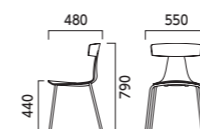

SC 本体同色塗装 ¥60,500

SC-L ¥60,500