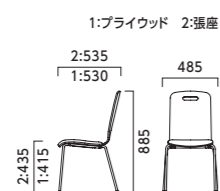

ピノス PINOS

フレーム: スチールパイプ (AL・AH/粉体塗装・シルバー、BL・BH/クロムメッキ) 本体: ラバーウッド成型合板 表面材: メラミン化粧板 (両面)
 機能: スタッキング可能 (床積6脚) 重量: AL1/5.9kg, AL2/6.9kg, AH1/6.1kg, AH2/7.1kg, BL1/5.8kg, BL2/6.8kg, BH1/6.0kg, BH2/7.0kg ※BL・BHは脚カットができません。

ORDER
 ピノス A L 1 - A
脚 背 座 本体

AL 4本脚・ローバック

張地ラング

	E	A~D F・I・J
A	34,800	36,200
B	35,500	36,700
C	36,000	37,300
D	36,300	37,700
E	37,800	39,200
F	39,500	40,800
ライクッド	25,900	27,400

2 E ¥34,800
 レザー・A-80 (No.84)

1 F ¥27,400

AH 4本脚・ハイバック

張地ラング

	E	A~D F~H
A	35,500	36,700
B	36,200	37,400
C	36,700	38,000
D	37,000	38,500
E	38,600	39,800
F	40,100	41,400
ライクッド	26,600	27,900

2 E ¥35,500
 レザー・A-80 (No.84)

1 F ¥27,900

BL ループ脚・ローバック