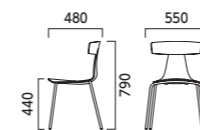

2 E ¥39,300
 レザー・A-80 (No.84)

1 G ¥31,900

9通りのシートカラーからお選びいただけます
 木目や単色、表裏のコンビなど多彩なカラーシステムを可能にするバリエーションです。

	A	B	D	E	F	G (ハイバックのみ)	H (ハイバックのみ)	I (ローバックのみ)	J (ローバックのみ)
背表	木目	木目	木目	ホワイト	ホワイト	ホワイト	ホワイト	ホワイト	ホワイト
背裏	木目	木目	木目	ホワイト	ホワイト	ホワイト	ホワイト	ホワイト	ホワイト
	ライトナチュラル	ナチュラル	ダークブラウン	ホワイト	ホワイト	ホワイト	ホワイト	ホワイト	ホワイト
	ナチュラル	ナチュラル	ダークブラウン	ホワイト	ホワイト	ホワイト	ホワイト	ホワイト	ホワイト

ラメCR-B ¥55,900

ラメ RAME

フレーム: スチールパイプ (CR/クロムメッキ、SC/粉体塗装・本体同色) 本体: ポリプロピレン 機能: スタッキング可能 (床積12脚)
 重量: 4.8kg

ORDER
 ラメ CR - A
フレーム 本体

CR クロムメッキ ¥55,900

CR-J ¥55,900

CR-F ¥55,900

フレーム