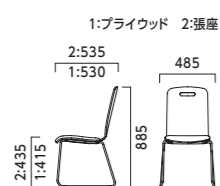

1 F ¥27,400

AH 4本脚・ハイバック

張地ラング

	E	A~D F~H
A	35,500	36,700
B	36,200	37,400
C	36,700	38,000
D	37,000	38,500
E	38,600	39,800
F	40,100	41,400
ライクッド	26,600	27,900

2 E ¥35,500
 レザー・A-80 (No.84)

1 F ¥27,900

BL ループ脚・ローバック

張地ラング

	E	A~D F・I・J
A	38,700	39,900
B	39,200	40,600
C	39,800	41,100
D	40,200	41,400
E	41,700	43,000
F	43,300	44,600
ライクッド	29,800	31,200

2 E ¥38,700
 レザー・A-80 (No.84)

1 J ¥31,200

BH ループ脚・ハイバック

張地ラング

	E	A~D F~H
A	39,300	40,600
B	40,000	41,300
C	40,500	41,900
D	40,900	42,200
E	42,400	43,700
F	44,000	45,300
ライクッド	30,400	31,900

2 E ¥39,300
 レザー・A-80 (No.84)

1 G ¥31,900

9通りのシートカラーからお選びいただけます
 木目や単色、表裏のコンビなど多彩なカラーシステムを可能にするバリエーションです。

	A	B	D	E	F	G (ハイバックのみ)	H (ハイバックのみ)	I (ローバックのみ)	J (ローバックのみ)
背表	木目	木目	木目	ホワイト	ホワイト	ホワイト	ホワイト	ホワイト	ホワイト
背裏	木目	木目	木目	ホワイト	ホワイト	ホワイト	ホワイト	ホワイト	ホワイト
	ライトナチュラル	ナチュラル	ダークブラウン	ホワイト	ホワイト	ホワイト	ホワイト	ホワイト	ホワイト
	ナチュラル	ナチュラル	ダークブラウン	ホワイト	ホワイト	ホワイト	ホワイト	ホワイト	ホワイト