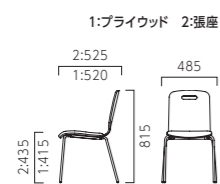

ピノス PINOS

フレーム: スチールパイプ (AL・AH/粉体塗装・シルバー、BL・BH/クロムメッキ) 本体: ラバーウッド成型合板 表面材: メラミン化粧板 (両面)
 機能: スタッキング可能 (床積6脚) 重量: AL1/5.9kg, AL2/6.9kg, AH1/6.1kg, AH2/7.1kg, BL1/5.8kg, BL2/6.8kg, BH1/6.0kg, BH2/7.0kg ※BL・BHは脚カットができません。

ORDER
 ピノス A L 1 - A
脚 背 座 本体

AL 4本脚・ローバック

張地ラング

	E	A~D F・I・J
A	34,800	36,200
B	35,500	36,700
C	36,000	37,300
D	36,300	37,700
E	37,800	39,200
F	39,500	40,800
ライクッド	25,900	27,400

2 E ¥34,800
 レザー・A-80 (No.84)