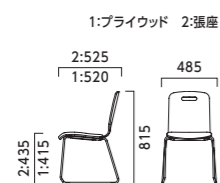

ORDER
 ピノス A L 1 - A
脚 背 座 本体

AL 4本脚・ローバック

張地ラング

	E	A~D F・I・J
A	34,800	36,200
B	35,500	36,700
C	36,000	37,300
D	36,300	37,700
E	37,800	39,200
F	39,500	40,800
ライクッド	25,900	27,400

2 E ¥34,800
 レザー・A-80 (No.84)

1 F ¥27,400

AH 4本脚・ハイバック

張地ラング

	E	A~D F~H
A	35,500	36,700
B	36,200	37,400
C	36,700	38,000
D	37,000	38,500
E	38,600	39,800
F	40,100	41,400
ライクッド	26,600	27,900

2 E ¥35,500
 レザー・A-80 (No.84)

1 F ¥27,900

BL ループ脚・ローバック

張地ラング

	E	A~D F・I・J
A	38,700	39,900
B	39,200	40,600
C	39,800	41,100
D	40,200	41,400
E	41,700	43,000
F	43,300	44,600
ライクッド	29,800	31,200

2 E ¥38,700
 レザー・A-80 (No.84)

1 J ¥31,200

BH ループ脚・ハイバック

張地ラング

	E	A~D F~H
A	39,300	40,600
B	40,000	41,300
C	40,500	41,900
D	40,900	42,200
E	42,400	43,700
F	44,000	45,300
ライクッド	30,400	31,900