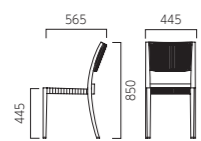

アマットNA-B ¥38,800 テーブル:参考品

アマット AMOTT

フレーム:アルミパイプ (NA/木目塗装、DG/粉体塗装・ダークグレー) 背:紐編み 座:紐+ベルト編み 機能:スタッキング可能 (床積5脚)
重量:3.8kg ※アマットは屋外でもご使用いただけます。

¥38,800

NA-A ¥38,800

DG-A ¥38,800

NA-C ¥38,800

※木目塗装は、ハンドメイドのため柄が1点ずつ多少異なります。

ORDER
アマット [NA] - [A]
フレーム 編み紐

フレーム 編み紐
[NA] [DG] [A] [B] [C]
木目塗装 粉体塗装 ベージュ ブラウン グレー

ZF9121 (座厚16mm)
¥9,100
※ZF9121は屋内での使用
をお願いします。

帆布
[ライト] [オリーブ] [ベージュ]
[ブラウン] [グレー] [ブラウン]

ラウト ¥49,800 TB2481-YA ¥112,600

ラウト LAUTO

フレーム:ステンレスパイプ (研磨仕上げ) 背・座・肘:ポリスチレン 機能:スタッキング可能 (床積4脚) 重量:6.9kg
※ラウトは屋外でもご使用いただけます。

¥49,800

¥49,800

TB2481-YA

天板:ポリスチレン 脚:ステンレスパイプ (研磨仕上げ)・アジャスター付 ※TB2481-YAは屋外でもご使用いただけます。

¥112,600

¥112,600