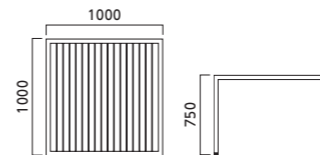

ラウト LAUTO

フレーム:ステンレスパイプ (研磨仕上げ) 背・座・肘:ポリスチレン 機能:スタッキング可能 (床積4脚) 重量:6.9kg
※ラウトは屋外でもご使用いただけます。

¥49,800

¥49,800

TB2481-YA

天板:ポリスチレン 脚:ステンレスパイプ (研磨仕上げ)・アジャスター付 ※TB2481-YAは屋外でもご使用いただけます。

¥112,600

¥112,600