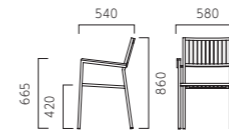

アマットNA-B ¥38,800 テーブル:参考品

アマット AMOTT

フレーム:アルミパイプ (NA/木目塗装、DG/粉体塗装・ダークグレー) 背:紐編み 座:紐+ベルト編み 機能:スタッキング可能 (床積5脚)
重量:3.8kg ※アマットは屋外でもご使用いただけます。

¥38,800

NA-A ¥38,800

DG-A ¥38,800

NA-C ¥38,800

※木目塗装は、ハンドメイドのため柄が1点ずつ多少異なります。

ORDER
アマット [NA] - [A]
フレーム 編み紐

フレーム 編み紐
[NA] [DG] [A] [B] [C]
木目塗装 粉体塗装 ベージュ ブラウン グレー

ZF9121 (座厚16mm)
¥9,100
※ZF9121は屋内での使用
をお願いします。

帆布
[ライト] [オリーブ] [ベージュ]
[ブラウン] [グレー] [ブラウン]

ラウト ¥49,800 TB2481-YA ¥112,600

ラウト LAUTO

フレーム:ステンレスパイプ (研磨仕上げ) 背・座・肘:ポリスチレン 機能:スタッキング可能 (床積4脚) 重量:6.9kg
※ラウトは屋外でもご使用いただけます。

¥49,800

¥49,800

TB2481-YA

天板:ポリスチレン 脚:ステンレスパイプ (研磨仕上げ)・アジャスター付 ※TB2481-YAは屋外でもご使用いただけます。

¥112,600

¥112,600