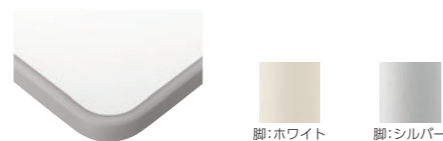

# キッズ用テーブル

天板 表面材:メラミン化粧板(抗ウイルス仕様) 縁材:塩ビソフトエッジ 厚30t 裏面:抗菌シート貼り  
脚 スチール丸パイプ(粉体塗装)アジャスター付

脚:ホワイト 脚:シルバー

天板サイズ	品番		価格
	ホワイト	シルバー	
600×600	TB2972 - LK-WH	TB2972 - LK-SI	58,800
1200×600	TB2974 - LK-WH	TB2974 - LK-SI	73,800
600φ	TB2975 - LK-WH	TB2975 - LK-SI	56,500
750φ	TB2976 - LK-WH	TB2976 - LK-SI	70,000

(TH580)

脚:ホワイト 脚:シルバー

天板サイズ	品番		価格
	ホワイト	シルバー	
600×600	TB2992 - LK-WH	TB2992 - LK-SI	58,800
1200×600	TB2994 - LK-WH	TB2994 - LK-SI	73,800
600φ	TB2995 - LK-WH	TB2995 - LK-SI	56,500
750φ	TB2996 - LK-WH	TB2996 - LK-SI	70,000