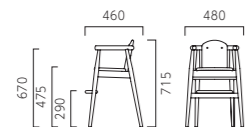

# ピッケ PICCHE

フレーム:ラバーウッド無垢材 背・肘:ラバーウッド成型合板 座:ラバーウッド集成材 機能:スタッキング可能(床積2脚) 重量:5.0kg

¥38,900

NA ¥38,900

NA 1N

NA色は5NL対応色

# チルコ CIRCO

フレーム:ラバーウッド成型合板 背:ラバーウッド成型合板 機能:スタッキング可能(床積3脚) 重量:6.5kg

5NL 1N

艶消し仕上げ

張地ランク

- A 39,900
- B 41,000
- C 41,300
- D 41,700
- E 43,100
- F 44,800

1N ¥41,000  
レザー・B-15 (No.30)

# プチ PETIT

フレーム:ラバーウッド無垢材 肘・背:ラバーウッド成型合板 重量:6.3kg

5NL 2N

艶消し仕上げ

張地ランク

- A 45,400
- B 45,700
- C 46,100
- D 46,900
- E 48,000
- F 49,300

5NL ¥45,700  
レザー・B-15 (No.23)