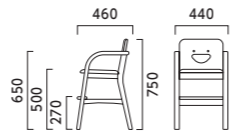

# チルコ CIRCO

フレーム:ラバーウッド成型合板 背:ラバーウッド成型合板 機能:スタッキング可能(床積3脚) 重量:6.5kg

5NL 1N

艶消し仕上げ

張地ランク

- A 39,900
- B 41,000
- C 41,300
- D 41,700
- E 43,100
- F 44,800

1N ¥41,000  
レザー・B-15 (No.30)

# プチ PETIT

フレーム:ラバーウッド無垢材 肘・背:ラバーウッド成型合板 重量:6.3kg

5NL 2N

艶消し仕上げ

張地ランク

- A 45,400
- B 45,700
- C 46,100
- D 46,900
- E 48,000
- F 49,300

5NL ¥45,700  
レザー・B-15 (No.23)

# キッズ用テーブル

天板 表面材:メラミン化粧板(抗ウイルス仕様) 縁材:塩ビソフトエッジ 厚30t 裏面:抗菌シート貼り  
脚 スチール丸パイプ(粉体塗装)アジャスター付

脚:ホワイト 脚:シルバー

天板サイズ	品番		価格
	ホワイト	シルバー	
600×600	TB2972 - LK-WH	TB2972 - LK-SI	58,800
1200×600	TB2974 - LK-WH	TB2974 - LK-SI	73,800
600φ	TB2975 - LK-WH	TB2975 - LK-SI	56,500
750φ	TB2976 - LK-WH	TB2976 - LK-SI	70,000

(TH580)

脚:ホワイト 脚:シルバー

天板サイズ	品番		価格
	ホワイト	シルバー	
600×600	TB2992 - LK-WH	TB2992 - LK-SI	58,800
1200×600	TB2994 - LK-WH	TB2994 - LK-SI	73,800
600φ	TB2995 - LK-WH	TB2995 - LK-SI	56,500
750φ	TB2996 - LK-WH	TB2996 - LK-SI	70,000