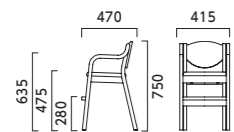

# ピッケ PICCHE

フレーム:ラバーウッド無垢材 背・肘:ラバーウッド成型合板 座:ラバーウッド集成材 機能:スタッキング可能(床積2脚) 重量:5.0kg

¥38,900

NA ¥38,900

NA 1N

NA色は5NL対応色

# チルコ CIRCO

フレーム:ラバーウッド成型合板 背:ラバーウッド成型合板 機能:スタッキング可能(床積3脚) 重量:6.5kg

5NL 1N

艶消し仕上げ

張地ランク

- A 39,900
- B 41,000
- C 41,300
- D 41,700
- E 43,100
- F 44,800

1N ¥41,000  
レザー・B-15 (No.30)

# プチ PETIT

フレーム:ラバーウッド無垢材 肘・背:ラバーウッド成型合板 重量:6.3kg

5NL 2N

艶消し仕上げ

張地ランク

- A 45,400
- B 45,700
- C 46,100
- D 46,900
- E 48,000
- F 49,300

5NL ¥45,700  
レザー・B-15 (No.23)

# キッズ用テーブル

天板 表面材:メラミン化粧板(抗ウイルス仕様) 縁材:塩ビソフトエッジ 厚30t 裏面:抗菌シート貼り  
脚 スチール丸パイプ(粉体塗装)アジャスター付

脚:ホワイト 脚:シルバー

天板サイズ	品番		価格
	ホワイト	シルバー	
600×600	TB2972 - LK-WH	TB2972 - LK-SI	58,800
1200×600	TB2974 - LK-WH	TB2974 - LK-SI	73,800
600φ	TB2975 - LK-WH	TB2975 - LK-SI	56,500
750φ	TB2976 - LK-WH	TB2976 - LK-SI	70,000