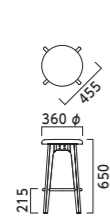

パルマスH 5N ¥42,400 張材:レザー・B-15 (No.22) テーブル:TB2902 - LEH-SI (P361) 奥のソファ:ブラーナYL、YW (P276)

ラソールカウンター 2 DB ¥89,000 張材:レザー・B-25 (No.3)

パルマス PALMAS

フレーム:ブナ無垢材(艶消し仕上げ) ステップ:スチールパイプ(粉体塗装・シルバー) 重量:L/4.2kg、H/4.4kg ※Lタイプでは脚カットができません。

5N 1N

L SH650

張地ラング

- A 41,700
- B 42,400
- C 42,600
- D 42,900
- E 43,800
- F 44,800

5N ¥42,400
レザー・B-15 (No.37)

1N ¥42,400
レザー・B-15 (No.43)

H SH750

張地ラング

- A 41,700
- B 42,400
- C 42,600
- D 42,900
- E 43,800
- F 44,800

5N ¥42,400
レザー・B-15 (No.37)

1N ¥42,400
レザー・B-15 (No.43)

ラソールカウンター LASOLE

フレーム:ブナ無垢材 背:ブナ成型合板 重量:1/6.2kg、2/7.3kg

NA DB BL

張地ラング

- Z 86,900
- A 88,200
- B 89,000
- C 89,600
- D 89,900
- E 91,700
- F 93,500