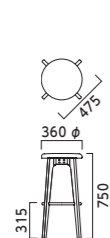

パルマスH 5N ¥42,400 張材:レザー・B-15 (No.22) テーブル:TB2902 - LEH-SI (P361) 奥のソファ:ブラーナYL、YW (P276)

ラソールカウンター 2 DB ¥89,000 張材:レザー・B-25 (No.3)

パルマス PALMAS

フレーム:ブナ無垢材(艶消し仕上げ) ステップ:スチールパイプ(粉体塗装・シルバー) 重量:L/4.2kg、H/4.4kg ※Lタイプでは脚カットができません。

5N 1N

L SH650

張地ラング

- A 41,700
- B 42,400
- C 42,600
- D 42,900
- E 43,800
- F 44,800

5N ¥42,400
レザー・B-15 (No.37)

1N ¥42,400
レザー・B-15 (No.43)

H SH750

張地ラング

- A 41,700
- B 42,400
- C 42,600
- D 42,900
- E 43,800
- F 44,800

5N ¥42,400
レザー・B-15 (No.37)

1N ¥42,400
レザー・B-15 (No.43)

ラソールカウンター LASOLE

フレーム:ブナ無垢材 背:ブナ成型合板 重量:1/6.2kg、2/7.3kg

NA DB BL

張地ラング

- Z 86,900
- A 88,200
- B 89,000
- C 89,600
- D 89,900
- E 91,700
- F 93,500