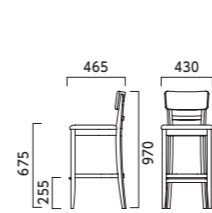

- A 41,700
- B 42,400
- C 42,600
- D 42,900
- E 43,800
- F 44,800

5N ¥42,400
レザー・B-15 (No.37)

1N ¥42,400
レザー・B-15 (No.43)

ラソールカウンター LASOLE

フレーム:ブナ無垢材 背:ブナ成型合板 重量:1/6.2kg、2/7.3kg

NA DB BL

張地ラング

- Z 86,900
- A 88,200
- B 89,000
- C 89,600
- D 89,900
- E 91,700
- F 93,500

プライウッド 79,400

2 NA ¥89,900
布地・D-19 (スモークグレー)

1 DB ¥79,400

1 BL ¥79,400

チェアタイプ

ラソール
▶P.98

プレミスカウンター PREMISSE

フレーム:ラバーウッド無垢材 背:ラバーウッド成型合板 重量:6.7kg

1N

張地ラング

- Z 37,500
- A 38,700
- B 39,000
- C 39,600
- D 39,800
- E 40,900
- F 42,200

レザー・Z-10 (No.1)

¥37,500
レザー・Z-10 (No.1)

¥38,700
レザー・A-80 (No.24)

チェアタイプ

プレミス
▶P.100