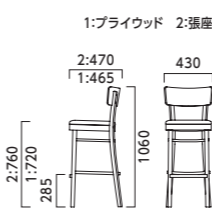

- A 41,700
- B 42,400
- C 42,600
- D 42,900
- E 43,800
- F 44,800

5N ¥42,400
レザー・B-15 (No.37)

1N ¥42,400
レザー・B-15 (No.43)

ラソールカウンター LASOLE

フレーム:ブナ無垢材 背:ブナ成型合板 重量:1/6.2kg、2/7.3kg

NA DB BL

張地ラング

- Z 86,900
- A 88,200
- B 89,000
- C 89,600
- D 89,900
- E 91,700
- F 93,500

プライウッド 79,400

2 NA ¥89,900
布地・D-19 (スモークグレー)

1 DB ¥79,400

1 BL ¥79,400

チェアタイプ

ラソール
▶P.98

プレミスカウンター PREMISSE

フレーム:ラバーウッド無垢材 背:ラバーウッド成型合板 重量:6.7kg