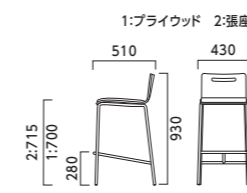

キーノカウンター1 SI-MX ¥37,500 テーブル:TB2922 - LEH-DG (P360)

キーノカウンター KINO

フレーム:スチールパイプ (SI/粉体塗装・シルバー、BL/粉体塗装・ブラック) 本体:ラバーウッド成型合板 (VN、VD、VW:ブナ・カバ成型合板)
 表面材:メラミン化粧板 (両面) (VN、VD、VW:抗ウイルス機能付き) 重量:1/6.0kg、2/6.5kg

ORDER
 キーノカウンター 1 フレーム 1 MN

座 フレーム 本体
 1 2 SI BL
 プライウッド 張座

単色 本体 (単色) MY MO MP MR MS MG MT MW MA MB

張地ランク
 Z 41,600
 A 42,400
 B 43,200
 C 43,400
 D 43,900
 E 45,200
 F 46,600
 プライウッド 33,300

1 SI-MW ¥33,300 1 BL-MA ¥33,300

木目 本体 (木目) MN MD MX MXは、木口が表面と同色の塗装仕上げになっています。

張地ランク
 Z 42,900
 A 44,100
 B 44,700
 C 44,900
 D 45,400
 E 46,500
 F 48,000
 プライウッド 37,500

2 SI-MN ¥44,100 レザー・A-80(No.40) 2 BL-MX ¥44,100 レザー・A-80(No.70)

抗ウイルスメラミン 本体 (抗ウイルスメラミン) VN VD VW

張地ランク
 Z 70,900
 A 72,200
 B 73,000
 C 73,500
 D 74,000
 E 75,400
 F 77,200
 プライウッド 65,500