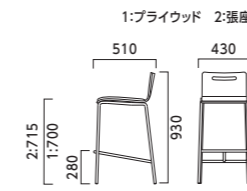

キーノカウンター1 SI-MX ¥37,500 テーブル:TB2922 - LEH-DG (P360)

キーノカウンター KINO

フレーム:スチールパイプ (SI/粉体塗装・シルバー、BL/粉体塗装・ブラック) 本体:ラバーウッド成型合板 (VN、VD、VW:ブナ・カバ成型合板)
 表面材:メラミン化粧板 (両面) (VN、VD、VW:抗ウイルス機能付き) 重量:1/6.0kg、2/6.5kg

ORDER
 キーノカウンター 1 フレーム 1 MN

座 フレーム 本体
 1 2 SI BL
 プライウッド 張座

単色 本体 (単色) MY MO MP MR MS MG MT MW MA MB

張地ランク
 Z 41,600
 A 42,400
 B 43,200
 C 43,400
 D 43,900
 E 45,200
 F 46,600
 プライウッド 33,300

1 SI-MW ¥33,300 1 BL-MA ¥33,300

木目 本体 (木目) MN MD MX MXは、木口が表面と同色の塗装仕上げになっています。

張地ランク
 Z 42,900
 A 44,100
 B 44,700
 C 44,900
 D 45,400
 E 46,500
 F 48,000
 プライウッド 37,500

2 SI-MN ¥44,100 レザー・A-80(No.40) 2 BL-MX ¥44,100 レザー・A-80(No.70)

抗ウイルスメラミン 本体 (抗ウイルスメラミン) VN VD VW

張地ランク
 Z 70,900
 A 72,200
 B 73,000
 C 73,500
 D 74,000
 E 75,400
 F 77,200
 プライウッド 65,500