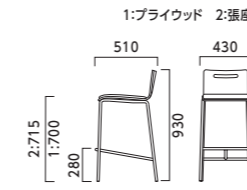

キーノカウンター1 SI-MX ¥37,500 テーブル:TB2922 - LEH-DG (P360)

キーノカウンター KINO

フレーム:スチールパイプ (SI/粉体塗装・シルバー、BL/粉体塗装・ブラック) 本体:ラバーウッド成型合板 (VN、VD、VW:ブナ・カバ成型合板)
 表面材:メラミン化粧板 (両面) (VN、VD、VW:抗ウイルス機能付き) 重量:1/6.0kg、2/6.5kg

ORDER
 キーノカウンター 1 フレーム 1 MN

座 フレーム 本体
 1 2 SI BL
 プライウッド 張座

単色 本体 (単色) MY MO MP MR MS MG MT MW MA MB

張地ランク
 Z 41,600
 A 42,400
 B 43,200
 C 43,400
 D 43,900
 E 45,200
 F 46,600
 プライウッド 33,300

1 SI-MW ¥33,300 1 BL-MA ¥33,300

木目 本体 (木目) MN MD MX MXは、木口が表面と同色の塗装仕上げになっています。