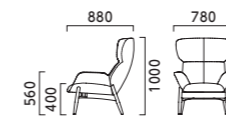

## リブロンA

張地ランク

- A 119,100
- B 124,200
- C 128,400
- D 128,600
- E 137,900
- F 148,800

¥148,800  
布地・オーロラ (T-9313)

¥129,700  
レザー・C-22 (No.6)  
布地・D-23 (チャコールグレー)

¥148,800  
布地・オーロラ (T-9313)

※掲載以外のツートン張りについては別途お見積もりいたします。

## リブロンB

張地ランク

- A 142,800
- B 148,900
- C 154,000
- D 154,200
- E 165,300
- F 178,400

5NL ¥154,000  
レザー・C-67 (No.4)

1N ¥153,300  
レザー・B-40 (No.10) ×  
レザー・C-67 (No.1)

5NL ¥154,000  
レザー・C-67 (No.4)

※掲載以外のツートン張りについては別途お見積もりいたします。