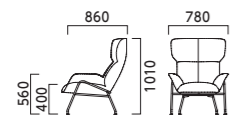

リブロンA ¥129,700 張材:レザー・C-22 (No.6) × 布地・D-23 (チャコールグレー) 奥のチェア:セルリアカウンター 1N (P200) 奥のテーブル:TB2781 - LEH-WH (P361)

リブロンB 5NL ¥155,600 張材:レザー・C-67 (No.2) × 布地・C-74 (ライトグレー) テーブル:WSH 5NL (P341)

SOFA/LOBBY  
SOFA

## リブロンA

張地ランク

- A 119,100
- B 124,200
- C 128,400
- D 128,600
- E 137,900
- F 148,800

¥148,800  
布地・オーロラ (T-9313)

¥129,700  
レザー・C-22 (No.6)  
布地・D-23 (チャコールグレー)

¥148,800  
布地・オーロラ (T-9313)

※掲載以外のツートン張りについては別途お見積もりいたします。