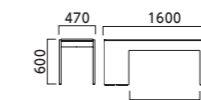

ココラ COCOLA

フレーム:シナ積層材(艶消し仕上げ) 脚:専用ブラパート

NA DB

LE1 ロータイプ・板座 ¥189,900

NA ¥189,900

LE2 ロータイプ・張座

張地ランク

- A 175,100
- B 177,000
- C 178,400
- D 179,200
- E 182,700
- F 186,800

NA ¥177,000
 布地・B-77 (ライトグレー)

HE1 ハイタイプ・板座 ¥239,900

NA ¥239,900

HE2 ハイタイプ・張座

張地ランク

- A 225,100
- B 226,700
- C 228,000
- D 228,900
- E 232,200
- F 236,100

NA ¥226,700
 布地・B-77 (ライトグレー)

LT ローテーブル ¥76,000

NA ¥76,000

※テーブルとしてお使いください。

HT ハイテーブル ¥78,500

NA ¥78,500

※テーブルとしてお使いください。

※この製品は張地を横方向に加工しております。

オプションパーツ

ZF9111 (座厚6mm) ¥5,900
 置きクッション
 座面に載せる置きクッションもあります。裏面は滑り止め加工が施してあるので安心です。
 張材はA-80からお選びください。