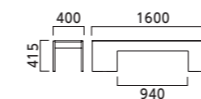

ココラ COCOLA

フレーム:シナ積層材(艶消し仕上げ) 脚:専用ブラパート

NA DB

LE1 ロータイプ・板座 ¥189,900

NA ¥189,900

LE2 ロータイプ・張座

張地ランク

- A 175,100
- B 177,000
- C 178,400
- D 179,200
- E 182,700
- F 186,800

NA ¥177,000
 布地・B-77 (ライトグレー)

HE1 ハイタイプ・板座 ¥239,900

NA ¥239,900

HE2 ハイタイプ・張座

張地ランク

- A 225,100
- B 226,700
- C 228,000
- D 228,900
- E 232,200
- F 236,100

NA ¥226,700
 布地・B-77 (ライトグレー)

LT ローテーブル ¥76,000