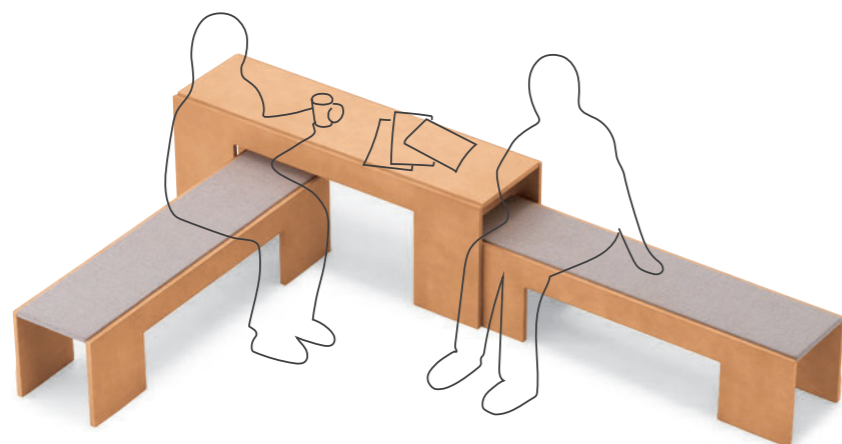

ココラLE1 NA ¥189,900 ZF9111 ¥5,900 (1枚) 張材:レザー・A-80 (No.78)
 ココラLE2 NA ¥177,000 ココラHE2 NA ¥226,700 張材:布地・B-77 (ライトグレー)
 ココラLT NA ¥76,000 ココラHT NA ¥78,500

ハイテーブルはベンチにネ스팅するとサイドテーブル、
 独立させるとデスクになります。

ココラHE1 NA ¥239,900
 ココラLE2 NA ¥177,000
 張材:布地・B-77 (ライトグレー)

ココラ COCOLA

フレーム:シナ積層材(艶消し仕上げ) 脚:専用ブラパート

NA DB

LE1 ロータイプ・板座 ¥189,900

NA ¥189,900

LE2 ロータイプ・張座

張地ランク

- A 175,100
- B 177,000
- C 178,400
- D 179,200
- E 182,700
- F 186,800

ベンチ
 2タイプからお選びください。

1 板座 2 張座

テーブル
 2タイプからお選びください。

NA DB

ベンチとテーブルは2段階の高さが組み合わせられます。

()内はテーブル高さ