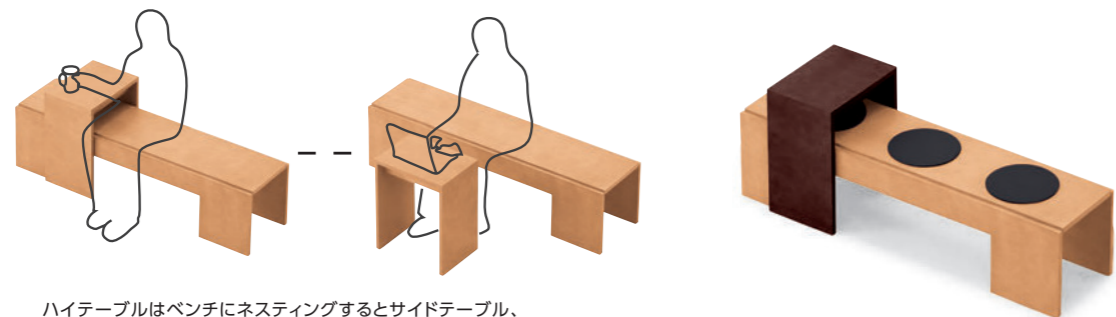

ココラLE1 NA ¥189,900 ZF9111 ¥5,900 (1枚) 張材:レザー・A-80 (No.78)
 ココラLE2 NA ¥177,000 ココラHE2 NA ¥226,700 張材:布地・B-77 (ライトグレー)
 ココラLT NA ¥76,000 ココラHT NA ¥78,500

ハイテーブルはベンチにネ스팅するとサイドテーブル、
 独立させるとデスクになります。

ココラHE1 NA ¥239,900
 ココラLE2 NA ¥177,000
 張材:布地・B-77 (ライトグレー)

ココラ COCOLA

フレーム:シナ積層材(艶消し仕上げ) 脚:専用ブラパート

NA DB

LE1 ロータイプ・板座 ¥189,900

NA ¥189,900

LE2 ロータイプ・張座

張地ランク

- A 175,100
- B 177,000
- C 178,400
- D 179,200
- E 182,700
- F 186,800

NA ¥177,000
 布地・B-77 (ライトグレー)

HE1 ハイタイプ・板座 ¥239,900

NA ¥239,900

HE2 ハイタイプ・張座

張地ランク

- A 225,100
- B 226,700
- C 228,000
- D 228,900
- E 232,200
- F 236,100

NA ¥226,700
 布地・B-77 (ライトグレー)

LT ローテーブル ¥76,000

ベンチ
 2タイプからお選びください。

1 板座 2 張座

テーブル
 2タイプからお選びください。

NA DB

ベンチとテーブルは2段階の高さが組み合わせられます。

()内はテーブル高さ