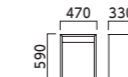

NA ¥177,000
 布地・B-77 (ライトグレー)

HE1 ハイタイプ・板座 ¥239,900

NA ¥239,900

HE2 ハイタイプ・張座

張地ランク

- A 225,100
- B 226,700
- C 228,000
- D 228,900
- E 232,200
- F 236,100

NA ¥226,700
 布地・B-77 (ライトグレー)

LT ローテーブル ¥76,000

NA ¥76,000

※テーブルとしてお使いください。

HT ハイテーブル ¥78,500

NA ¥78,500

※テーブルとしてお使いください。

※この製品は張地を横方向に加工しております。

オプションパーツ

ZF9111 (座厚6mm) ¥5,900
 置きクッション
 座面に載せる置きクッションもあります。裏面は滑り止め加工が施してあるので安心です。
 張材はA-80からお選びください。

ベンチ
 2タイプからお選びください。

1 板座 2 張座

テーブル
 2タイプからお選びください。

NA DB

ベンチとテーブルは2段階の高さが組み合わせられます。

()内はテーブル高さ