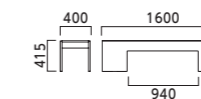

ココラLE1 NA ¥189,900 ZF9111 ¥5,900 (1枚) 張材:レザー・A-80 (No.78)
 ココラLE2 NA ¥177,000 ココラHE2 NA ¥226,700 張材:布地・B-77 (ライトグレー)
 ココラLT NA ¥76,000 ココラHT NA ¥78,500

ハイテーブルはベンチにネ스팅するとサイドテーブル、
 独立させるとデスクになります。

ココラHE1 NA ¥239,900
 ココラLE2 NA ¥177,000
 張材:布地・B-77 (ライトグレー)

ココラ COCOLA

フレーム:シナ積層材(艶消し仕上げ) 脚:専用ブラパート

NA DB

LE1 ロータイプ・板座 ¥189,900

NA ¥189,900

LE2 ロータイプ・張座

張地ランク

- A 175,100
- B 177,000
- C 178,400
- D 179,200
- E 182,700
- F 186,800

NA ¥177,000
 布地・B-77 (ライトグレー)

HE1 ハイタイプ・板座 ¥239,900

NA ¥239,900

HE2 ハイタイプ・張座

張地ランク

- A 225,100
- B 226,700
- C 228,000
- D 228,900
- E 232,200
- F 236,100

NA ¥226,700
 布地・B-77 (ライトグレー)

LT ローテーブル ¥76,000