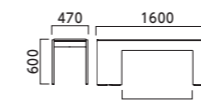

ココラLE1 NA ¥189,900 ZF9111 ¥5,900 (1枚) 張材:レザー・A-80 (No.78)
 ココラLE2 NA ¥177,000 ココラHE2 NA ¥226,700 張材:布地・B-77 (ライトグレー)
 ココラLT NA ¥76,000 ココラHT NA ¥78,500

ハイテーブルはベンチにネ스팅するとサイドテーブル、
 独立させるとデスクになります。

ココラHE1 NA ¥239,900
 ココラLE2 NA ¥177,000
 張材:布地・B-77 (ライトグレー)

ココラ COCOLA

フレーム:シナ積層材(艶消し仕上げ) 脚:専用ブラパート

NA DB

LE1 ロータイプ・板座 ¥189,900

NA ¥189,900

LE2 ロータイプ・張座

張地ランク

- A 175,100
- B 177,000
- C 178,400
- D 179,200
- E 182,700
- F 186,800

NA ¥177,000
 布地・B-77 (ライトグレー)

HE1 ハイタイプ・板座 ¥239,900

NA ¥239,900

HE2 ハイタイプ・張座

張地ランク

- A 225,100
- B 226,700
- C 228,000
- D 228,900
- E 232,200
- F 236,100

NA ¥226,700
 布地・B-77 (ライトグレー)

LT ローテーブル ¥76,000