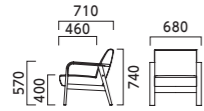

### W 一人掛

張地ラング

- A 136,500
- B 139,600
- C 142,100
- D 143,800
- E 150,400
- F 157,700

5N ¥143,800  
布地・D-23 (グリーン)

1N ¥143,800  
布地・D-23 (ベージュ)