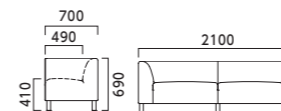

EW 三人掛

張地ラング

- A 234,100
- B 245,300
- C 254,500
- D 260,600
- E 285,000
- F 312,400

5N ¥254,500
布地・C-52 (アイボリー)

1N ¥254,500
布地・C-52 (アイボリー)

※この製品は張地を横方向に加工しております。