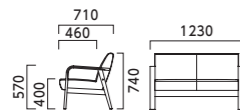

### W 一人掛

張地ラング

- A 136,500
- B 139,600
- C 142,100
- D 143,800
- E 150,400
- F 157,700

5N ¥143,800  
布地・D-23 (グリーン)

1N ¥143,800  
布地・D-23 (ベージュ)

### NW 二人掛

張地ラング

- A 185,800
- B 190,200
- C 193,800
- D 196,100
- E 205,700
- F 216,500

5N ¥196,100  
布地・D-23 (グリーン)

1N ¥196,100  
布地・D-23 (ベージュ)