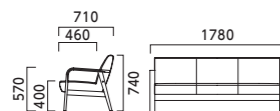

### W 一人掛

張地ラング

- A 136,500
- B 139,600
- C 142,100
- D 143,800
- E 150,400
- F 157,700

5N ¥143,800  
布地・D-23 (グリーン)

1N ¥143,800  
布地・D-23 (ベージュ)

### NW 二人掛

張地ラング

- A 185,800
- B 190,200
- C 193,800
- D 196,100
- E 205,700
- F 216,500

5N ¥196,100  
布地・D-23 (グリーン)

1N ¥196,100  
布地・D-23 (ベージュ)

### EW 三人掛

張地ラング

- A 229,600
- B 235,700
- C 240,600
- D 243,900
- E 257,100
- F 272,000

5N ¥243,900  
布地・D-23 (グリーン)

1N ¥243,900  
布地・D-23 (ベージュ)

※この製品は張地を横方向に加工しております。