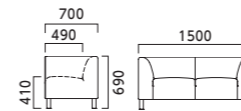

### W 一人掛

張地ラング

- A 142,200
- B 148,800
- C 154,200
- D 157,800
- E 172,200
- F 188,400

5N ¥154,200  
布地・C-52 (アイボリー)

1N ¥154,200  
布地・C-52 (アイボリー)

### NW 二人掛

張地ラング

- A 188,200
- B 197,300
- C 204,600
- D 209,500
- E 229,100
- F 251,200

5N ¥204,600  
布地・C-52 (アイボリー)

1N ¥204,600  
布地・C-52 (アイボリー)