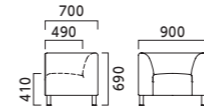

### W 一人掛

張地ラング

- A 142,200
- B 148,800
- C 154,200
- D 157,800
- E 172,200
- F 188,400

5N ¥154,200  
布地・C-52 (アイボリー)

1N ¥154,200  
布地・C-52 (アイボリー)