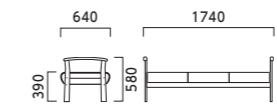

張地ランク

- A 155,900
- B 159,700
- C 163,600
- D 165,800
- E 174,800
- F 183,900

5N ¥159,700
レザー・B-15 (No.37)

EW 三人掛肘付

張地ランク

- A 208,800
- B 214,400
- C 219,100
- D 222,200
- E 234,200
- F 246,500

5N ¥214,400
レザー・B-15 (No.37)

NH 二人掛中肘付

張地ランク

- A 186,600
- B 191,000
- C 195,200
- D 195,400
- E 204,400
- F 213,900

5N ¥191,000
レザー・B-15 (No.37)

EH 三人掛中肘付

張地ランク

- A 269,200
- B 275,400
- C 281,600
- D 282,400
- E 295,900
- F 309,700

5N ¥275,400
レザー・B-15 (No.37)

SNW 背無二人掛

張地ランク

- A 131,300
- B 133,200
- C 135,000
- D 135,400
- E 139,800
- F 143,900

5N ¥133,200
レザー・B-15 (No.37)

SEW 背無三人掛

張地ランク

- A 173,700
- B 176,900
- C 179,800
- D 181,400
- E 188,300
- F 195,000

5N ¥176,900
レザー・B-15 (No.37)