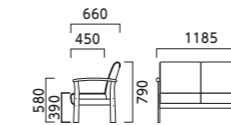

カーム CALM

フレーム:ブナ無垢材

5N 8N 2N

W 一人掛肘付

張地ランク

- A 105,700
- B 107,900
- C 110,100
- D 110,200
- E 114,900
- F 119,400

5N ¥107,900
レザー・B-15 (No.37)

NW 二人掛肘付

張地ランク

- A 155,900
- B 159,700
- C 163,600
- D 165,800
- E 174,800
- F 183,900

5N ¥159,700
レザー・B-15 (No.37)

EW 三人掛肘付

張地ランク

- A 208,800
- B 214,400
- C 219,100
- D 222,200
- E 234,200
- F 246,500

5N ¥214,400
レザー・B-15 (No.37)

NH 二人掛中肘付

張地ランク

- A 186,600
- B 191,000
- C 195,200
- D 195,400
- E 204,400
- F 213,900

5N ¥191,000
レザー・B-15 (No.37)

EH 三人掛中肘付

張地ランク

- A 269,200
- B 275,400
- C 281,600
- D 282,400
- E 295,900
- F 309,700

5N ¥275,400
レザー・B-15 (No.37)