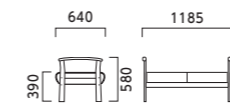

張地ランク

- A 155,900
- B 159,700
- C 163,600
- D 165,800
- E 174,800
- F 183,900

5N ¥159,700
レザー・B-15 (No.37)

EW 三人掛肘付

張地ランク

- A 208,800
- B 214,400
- C 219,100
- D 222,200
- E 234,200
- F 246,500

5N ¥214,400
レザー・B-15 (No.37)

NH 二人掛中肘付

張地ランク

- A 186,600
- B 191,000
- C 195,200
- D 195,400
- E 204,400
- F 213,900

5N ¥191,000
レザー・B-15 (No.37)

EH 三人掛中肘付

張地ランク

- A 269,200
- B 275,400
- C 281,600
- D 282,400
- E 295,900
- F 309,700

5N ¥275,400
レザー・B-15 (No.37)

SNW 背無二人掛

張地ランク

- A 131,300
- B 133,200
- C 135,000
- D 135,400
- E 139,800
- F 143,900

5N ¥133,200
レザー・B-15 (No.37)

SEW 背無三人掛

張地ランク

- A 173,700
- B 176,900
- C 179,800
- D 181,400
- E 188,300
- F 195,000

5N ¥176,900
レザー・B-15 (No.37)