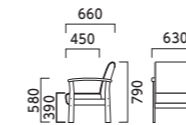

カーム CALM

フレーム:ブナ無垢材

5N 8N 2N

W 一人掛肘付

張地ランク

- A 105,700
- B 107,900
- C 110,100
- D 110,200
- E 114,900
- F 119,400

5N ¥107,900
レザー・B-15 (No.37)

NW 二人掛肘付

張地ランク

- A 155,900
- B 159,700
- C 163,600
- D 165,800
- E 174,800
- F 183,900

5N ¥159,700
レザー・B-15 (No.37)

EW 三人掛肘付

張地ランク

- A 208,800
- B 214,400
- C 219,100
- D 222,200
- E 234,200
- F 246,500

5N ¥214,400
レザー・B-15 (No.37)

NH 二人掛中肘付

張地ランク

- A 186,600
- B 191,000
- C 195,200
- D 195,400
- E 204,400
- F 213,900

5N ¥191,000
レザー・B-15 (No.37)

EH 三人掛中肘付

張地ランク

- A 269,200
- B 275,400
- C 281,600
- D 282,400
- E 295,900
- F 309,700

5N ¥275,400
レザー・B-15 (No.37)