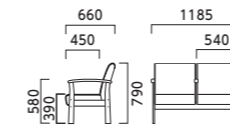

カーム CALM

フレーム:ブナ無垢材

5N 8N 2N

W 一人掛肘付

張地ランク

- A 105,700
- B 107,900
- C 110,100
- D 110,200
- E 114,900
- F 119,400

5N ¥107,900
レザー・B-15 (No.37)

NW 二人掛肘付

張地ランク

- A 155,900
- B 159,700
- C 163,600
- D 165,800
- E 174,800
- F 183,900

5N ¥159,700
レザー・B-15 (No.37)

EW 三人掛肘付

張地ランク

- A 208,800
- B 214,400
- C 219,100
- D 222,200
- E 234,200
- F 246,500

5N ¥214,400
レザー・B-15 (No.37)

NH 二人掛中肘付

張地ランク

- A 186,600
- B 191,000
- C 195,200
- D 195,400
- E 204,400
- F 213,900

5N ¥191,000
レザー・B-15 (No.37)

EH 三人掛中肘付

張地ランク

- A 269,200
- B 275,400
- C 281,600
- D 282,400
- E 295,900
- F 309,700

5N ¥275,400
レザー・B-15 (No.37)

SNW 背無二人掛

張地ランク

- A 131,300
- B 133,200
- C 135,000
- D 135,400
- E 139,800
- F 143,900

5N ¥133,200
レザー・B-15 (No.37)

SEW 背無三人掛

張地ランク

- A 173,700
- B 176,900
- C 179,800
- D 181,400
- E 188,300
- F 195,000

5N ¥176,900
レザー・B-15 (No.37)