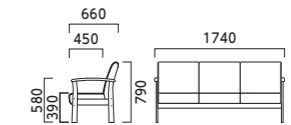

カーム CALM

フレーム:ブナ無垢材

5N 8N 2N

W 一人掛肘付

張地ランク

- A 105,700
- B 107,900
- C 110,100
- D 110,200
- E 114,900
- F 119,400

5N ¥107,900
レザー・B-15 (No.37)

NW 二人掛肘付

張地ランク

- A 155,900
- B 159,700
- C 163,600
- D 165,800
- E 174,800
- F 183,900

5N ¥159,700
レザー・B-15 (No.37)

EW 三人掛肘付

張地ランク

- A 208,800
- B 214,400
- C 219,100
- D 222,200
- E 234,200
- F 246,500

5N ¥214,400
レザー・B-15 (No.37)

NH 二人掛中肘付

張地ランク

- A 186,600
- B 191,000
- C 195,200
- D 195,400
- E 204,400
- F 213,900

5N ¥191,000
レザー・B-15 (No.37)

EH 三人掛中肘付

張地ランク

- A 269,200
- B 275,400
- C 281,600
- D 282,400
- E 295,900
- F 309,700

5N ¥275,400
レザー・B-15 (No.37)

SNW 背無二人掛

張地ランク

- A 131,300
- B 133,200
- C 135,000
- D 135,400
- E 139,800
- F 143,900

5N ¥133,200
レザー・B-15 (No.37)

SEW 背無三人掛

張地ランク

- A 173,700
- B 176,900
- C 179,800
- D 181,400
- E 188,300
- F 195,000

5N ¥176,900
レザー・B-15 (No.37)