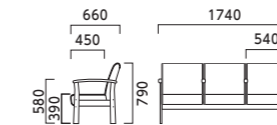

張地ランク

- A 155,900
- B 159,700
- C 163,600
- D 165,800
- E 174,800
- F 183,900

5N ¥159,700
レザー・B-15 (No.37)

EW 三人掛肘付

張地ランク

- A 208,800
- B 214,400
- C 219,100
- D 222,200
- E 234,200
- F 246,500

5N ¥214,400
レザー・B-15 (No.37)

NH 二人掛中肘付

張地ランク

- A 186,600
- B 191,000
- C 195,200
- D 195,400
- E 204,400
- F 213,900

5N ¥191,000
レザー・B-15 (No.37)

EH 三人掛中肘付

張地ランク

- A 269,200
- B 275,400
- C 281,600
- D 282,400
- E 295,900
- F 309,700

5N ¥275,400
レザー・B-15 (No.37)

SNW 背無二人掛

張地ランク

- A 131,300
- B 133,200
- C 135,000
- D 135,400
- E 139,800
- F 143,900

5N ¥133,200
レザー・B-15 (No.37)

SEW 背無三人掛

張地ランク

- A 173,700
- B 176,900
- C 179,800
- D 181,400
- E 188,300
- F 195,000

5N ¥176,900
レザー・B-15 (No.37)