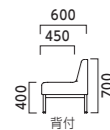

## B スチール脚

脚:スチールパイプ  
(粉体塗装・シルバー)

**BM**  
背付 W1200

張地ランク  
Z 128,900  
A 130,900  
B 137,300  
C 141,800  
D 153,800  
E 158,500  
F 173,700

**BN**  
背付 W1500

張地ランク  
Z 129,700  
A 131,700  
B 138,000  
C 143,200  
D 146,800  
E 160,700  
F 177,100

**BE**  
背付 W1800

張地ランク  
Z 150,200  
A 152,700  
B 160,500  
C 167,000  
D 171,300  
E 188,100  
F 207,900

**BSM**  
背無 W1200

張地ランク  
Z 89,500  
A 90,500  
B 93,400  
C 95,800  
D 97,500  
E 104,200  
F 111,900

**BSN**  
背無 W1500

張地ランク  
Z 104,400  
A 105,600  
B 109,500  
C 112,600  
D 114,600  
E 122,700  
F 132,400

**BSE**  
背無 W1800

張地ランク  
Z 117,900  
A 119,400  
B 123,900  
C 127,500  
D 130,100  
E 139,600  
F 150,900