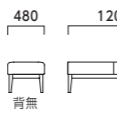

## A 木脚

脚:ブナ無垢材

木部カラー

**AM**  
背付 W1200

張地ランク  
Z 129,200  
A 130,900  
B 137,300  
C 141,800  
D 153,800  
E 158,500  
F 173,700

**AN**  
背付 W1500

張地ランク  
Z 129,900  
A 131,700  
B 138,000  
C 143,200  
D 146,800  
E 160,700  
F 177,100

**AE**  
背付 W1800

張地ランク  
Z 150,500  
A 152,700  
B 160,500  
C 167,000  
D 171,300  
E 188,100  
F 207,900

**ASM**  
背無 W1200

張地ランク  
Z 89,700  
A 90,500  
B 93,400  
C 95,800  
D 97,500  
E 104,200  
F 111,900

**ASN**  
背無 W1500

張地ランク  
Z 104,600  
A 105,600  
B 109,500  
C 112,600  
D 114,600  
E 122,700  
F 132,400

**ASE**  
背無 W1800

張地ランク  
Z 118,200  
A 119,400  
B 123,900  
C 127,500  
D 130,100  
E 139,600  
F 150,900