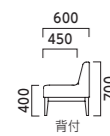

## A 木脚

脚:ブナ無垢材

木部カラー

**AM**  
背付 W1200

張地ランク  
Z 129,200  
A 130,900  
B 137,300  
C 141,800  
D 153,800  
E 158,500  
F 173,700

**AN**  
背付 W1500

張地ランク  
Z 129,900  
A 131,700  
B 138,000  
C 143,200  
D 146,800  
E 160,700  
F 177,100

**AE**  
背付 W1800

張地ランク  
Z 150,500  
A 152,700  
B 160,500  
C 167,000  
D 171,300  
E 188,100  
F 207,900

**ASM**  
背無 W1200

張地ランク  
Z 89,700  
A 90,500  
B 93,400  
C 95,800  
D 97,500  
E 104,200  
F 111,900

**ASN**  
背無 W1500

張地ランク  
Z 104,600  
A 105,600  
B 109,500  
C 112,600  
D 114,600  
E 122,700  
F 132,400

**ASE**  
背無 W1800

張地ランク  
Z 118,200  
A 119,400  
B 123,900  
C 127,500  
D 130,100  
E 139,600  
F 150,900