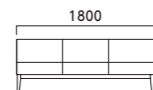

## A 木脚

脚:ブナ無垢材

木部カラー

**AM**  
背付 W1200

張地ランク  
Z 129,200  
A 130,900  
B 137,300  
C 141,800  
D 153,800  
E 158,500  
F 173,700

**AN**  
背付 W1500

張地ランク  
Z 129,900  
A 131,700  
B 138,000  
C 143,200  
D 146,800  
E 160,700  
F 177,100

**AE**  
背付 W1800

張地ランク  
Z 150,500  
A 152,700  
B 160,500  
C 167,000  
D 171,300  
E 188,100  
F 207,900

**ASM**  
背無 W1200

張地ランク  
Z 89,700  
A 90,500  
B 93,400  
C 95,800  
D 97,500  
E 104,200  
F 111,900

**ASN**  
背無 W1500

張地ランク  
Z 104,600  
A 105,600  
B 109,500  
C 112,600  
D 114,600  
E 122,700  
F 132,400

**ASE**  
背無 W1800

張地ランク  
Z 118,200  
A 119,400  
B 123,900  
C 127,500  
D 130,100  
E 139,600  
F 150,900