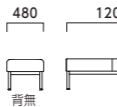

**ASN**  
背無 W1500

張地ランク  
Z 104,600  
A 105,600  
B 109,500  
C 112,600  
D 114,600  
E 122,700  
F 132,400

**ASE**  
背無 W1800

張地ランク  
Z 118,200  
A 119,400  
B 123,900  
C 127,500  
D 130,100  
E 139,600  
F 150,900

## B スチール脚

脚:スチールパイプ  
(粉体塗装・シルバー)

**BM**  
背付 W1200

張地ランク  
Z 128,900  
A 130,900  
B 137,300  
C 141,800  
D 153,800  
E 158,500  
F 173,700

**BN**  
背付 W1500

張地ランク  
Z 129,700  
A 131,700  
B 138,000  
C 143,200  
D 146,800  
E 160,700  
F 177,100

**BE**  
背付 W1800

張地ランク  
Z 150,200  
A 152,700  
B 160,500  
C 167,000  
D 171,300  
E 188,100  
F 207,900

**BSM**  
背無 W1200

張地ランク  
Z 89,500  
A 90,500  
B 93,400  
C 95,800  
D 97,500  
E 104,200  
F 111,900

**BSN**  
背無 W1500

張地ランク  
Z 104,400  
A 105,600  
B 109,500  
C 112,600  
D 114,600  
E 122,700  
F 132,400

**BSE**  
背無 W1800

張地ランク  
Z 117,900  
A 119,400  
B 123,900  
C 127,500  
D 130,100  
E 139,600  
F 150,900