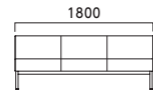

**BE**  
背付 W1800

張地ランク  
Z 150,200  
A 152,700  
B 160,500  
C 167,000  
D 171,300  
E 188,100  
F 207,900

**BSM**  
背無 W1200

張地ランク  
Z 89,500  
A 90,500  
B 93,400  
C 95,800  
D 97,500  
E 104,200  
F 111,900

**BSN**  
背無 W1500

張地ランク  
Z 104,400  
A 105,600  
B 109,500  
C 112,600  
D 114,600  
E 122,700  
F 132,400

**BSE**  
背無 W1800

張地ランク  
Z 117,900  
A 119,400  
B 123,900  
C 127,500  
D 130,100  
E 139,600  
F 150,900