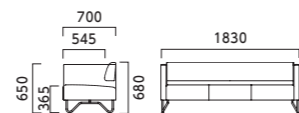

張地ランク

A	200,700
B	210,000
C	217,700
D	221,200
E	241,300
F	264,500

¥217,700
布地・C-53 (ライトグレー)

EW 三人掛

張地ランク

A	224,800
B	236,100
C	244,800
D	249,100
E	271,900
F	298,900

¥244,800
布地・C-53 (ライトグレー)

※この製品は張地を横方向に加工しております。

スティロ STYLO

脚:スチールパイプ (粉体塗装・シルバー)

M 一人掛

張地ランク

A	76,800
B	80,200
C	83,000
D	84,100
E	88,600
F	95,700

¥80,200
レザー・B-40 (No.11)

E 三人掛

張地ランク