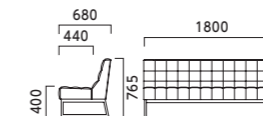

張地ランク

A	200,700
B	210,000
C	217,700
D	221,200
E	241,300
F	264,500

¥217,700
布地・C-53 (ライトグレー)

EW 三人掛

張地ランク

A	224,800
B	236,100
C	244,800
D	249,100
E	271,900
F	298,900

¥244,800
布地・C-53 (ライトグレー)

※この製品は張地を横方向に加工しております。

スティロ STYLO

脚:スチールパイプ (粉体塗装・シルバー)

M 一人掛

張地ランク

A	76,800
B	80,200
C	83,000
D	84,100
E	88,600
F	95,700

¥80,200
レザー・B-40 (No.11)

E 三人掛

張地ランク

A	165,300
B	174,900
C	182,500
D	182,800
E	188,700
F	205,700

¥174,900
レザー・B-40 (No.11)

S ツール

張地ランク

A	65,100
B	66,600
C	68,100
D	68,900
E	72,600
F	76,800

¥66,600
レザー・B-40 (No.11)

SE 背無三人掛

張地ランク