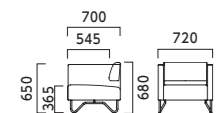

クルクス NW ¥217,700 張材:レザー・C-22 (No.1)

クルクス CRUX

脚:スチールパイプ (クロムメッキ) 座下:Sパネ

W 一人掛

張地ランク

A	139,700
B	148,200
C	155,100
D	158,700
E	177,000
F	198,300

¥155,100
布地・C-53 (ライトグレー)

NW 二人掛

張地ランク

A	200,700
B	210,000
C	217,700
D	221,200
E	241,300
F	264,500

¥217,700
布地・C-53 (ライトグレー)

EW 三人掛

張地ランク

A	224,800
B	236,100
C	244,800
D	249,100
E	271,900
F	298,900

¥244,800
布地・C-53 (ライトグレー)

※この製品は張地を横方向に加工しております。