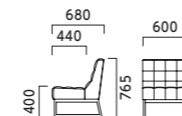

張地ランク

A	200,700
B	210,000
C	217,700
D	221,200
E	241,300
F	264,500

¥217,700
布地・C-53 (ライトグレー)

EW 三人掛

張地ランク

A	224,800
B	236,100
C	244,800
D	249,100
E	271,900
F	298,900

¥244,800
布地・C-53 (ライトグレー)

※この製品は張地を横方向に加工しております。

スティロ STYLO

脚:スチールパイプ (粉体塗装・シルバー)

M 一人掛

張地ランク

A	76,800
B	80,200
C	83,000
D	84,100
E	88,600
F	95,700

¥80,200
レザー・B-40 (No.11)

E 三人掛

張地ランク

A	165,300
B	174,900
C	182,500
D	182,800
E	188,700
F	205,700

¥174,900
レザー・B-40 (No.11)

S ツール

張地ランク

A	65,100
B	66,600
C	68,100
D	68,900
E	72,600
F	76,800

¥66,600
レザー・B-40 (No.11)

SE 背無三人掛

張地ランク