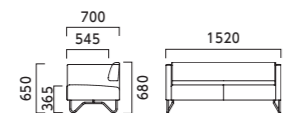

クルクス NW ¥217,700 張材:レザー・C-22 (No.1)

クルクス CRUX

脚:スチールパイプ (クロムメッキ) 座下:Sパネ

W 一人掛

張地ランク

A	139,700
B	148,200
C	155,100
D	158,700
E	177,000
F	198,300

¥155,100
布地・C-53 (ライトグレー)

NW 二人掛

張地ランク

A	200,700
B	210,000
C	217,700
D	221,200
E	241,300
F	264,500

¥217,700
布地・C-53 (ライトグレー)

EW 三人掛

張地ランク

A	224,800
B	236,100
C	244,800
D	249,100
E	271,900
F	298,900

¥244,800
布地・C-53 (ライトグレー)

※この製品は張地を横方向に加工しております。