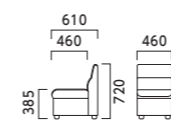

張地ランク

- A 87,200
- B 94,200
- C 99,900
- D 100,800
- E 113,100
- F 128,600

¥87,200
レザー・A-80 (No.24)

U 角コーナー

張地ランク

- A 69,700
- B 73,800
- C 76,700
- D 77,100
- E 84,800
- F 93,600

¥69,700
レザー・A-80 (No.24)

※この製品のレザーは張地を横方向に加工しております。

キャロルM ¥41,500
キャロルN ¥67,200
キャロルDU ¥96,400
張材:レザー・B-15 (No.37)

キャロル CAROL

座下:Sパネ

M 一人掛

張地ランク

- A 37,600
- B 41,500
- C 44,600
- D 45,100
- E 52,600
- F 61,200

M

N 二人掛

張地ランク

- A 61,300
- B 67,200
- C 71,900
- D 73,800
- E 85,800
- F 99,300

N

U 角コーナー

張地ランク

- A 57,100
- B 62,300
- C 66,600
- D 67,600
- E 78,100
- F 89,800

U

OU 扇コーナー

張地ランク

- A 75,800
- B 82,800
- C 88,600
- D 91,200
- E 101,400
- F 116,200

OU

DU 扇角コーナー

張地ランク

- A 87,400
- B 96,400
- C 103,700
- D 104,500
- E 121,900
- F 141,500

DU

間口を10mm単位でサイズオーダーできます。