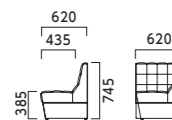

張地ランク

- A 87,200
- B 94,200
- C 99,900
- D 100,800
- E 113,100
- F 128,600

¥87,200
レザー・A-80 (No.24)

U 角コーナー

張地ランク

- A 69,700
- B 73,800
- C 76,700
- D 77,100
- E 84,800
- F 93,600

¥69,700
レザー・A-80 (No.24)

※この製品のレザーは張地を横方向に加工しております。

キャロルM ¥41,500
キャロルN ¥67,200
キャロルDU ¥96,400
張材:レザー・B-15 (No.37)

キャロル CAROL

座下:Sパネ

M 一人掛

張地ランク

- A 37,600
- B 41,500
- C 44,600
- D 45,100
- E 52,600
- F 61,200

M

N 二人掛

張地ランク

- A 61,300
- B 67,200
- C 71,900
- D 73,800
- E 85,800
- F 99,300

N

U 角コーナー

張地ランク

- A 57,100
- B 62,300
- C 66,600
- D 67,600
- E 78,100
- F 89,800

U

OU 扇コーナー

張地ランク

- A 75,800
- B 82,800
- C 88,600
- D 91,200
- E 101,400
- F 116,200

OU

DU 扇角コーナー

張地ランク

- A 87,400
- B 96,400
- C 103,700
- D 104,500
- E 121,900
- F 141,500

DU

間口を10mm単位でサイズオーダーできます。