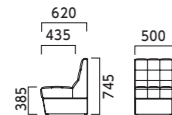

クレマンM ¥54,200 クレマンU ¥76,700 張材:布地・C-52(ブラウン) テーブル:参考品

クレマン CLEMENT

脚:専用ブラバート 座下:Sパネ

M 一人掛

張地ランク

- A 46,300
- B 50,800
- C 54,200
- D 54,800
- E 60,100
- F 69,200

¥46,300
レザー・A-80 (No.24)

N 二人掛

張地ランク

- A 87,200
- B 94,200
- C 99,900
- D 100,800
- E 113,100
- F 128,600

¥87,200
レザー・A-80 (No.24)

U 角コーナー

張地ランク

- A 69,700
- B 73,800
- C 76,700
- D 77,100
- E 84,800
- F 93,600

¥69,700
レザー・A-80 (No.24)

※この製品のレザーは張地を横方向に加工しております。

キャロルM ¥41,500
キャロルN ¥67,200
キャロルDU ¥96,400
張材:レザー・B-15 (No.37)

キャロル CAROL

座下:Sパネ

M 一人掛

張地ランク

- A 37,600
- B 41,500
- C 44,600
- D 45,100
- E 52,600
- F 61,200

M

N 二人掛