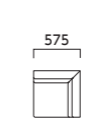

キャロルM ¥41,500
キャロルN ¥67,200
キャロルDU ¥96,400
張材:レザー・B-15 (No.37)

キャロル CAROL

座下:Sパネ

M 一人掛

張地ランク

- A 37,600
- B 41,500
- C 44,600
- D 45,100
- E 52,600
- F 61,200

M

N 二人掛

張地ランク

- A 61,300
- B 67,200
- C 71,900
- D 73,800
- E 85,800
- F 99,300

N

U 角コーナー

張地ランク

- A 57,100
- B 62,300
- C 66,600
- D 67,600
- E 78,100
- F 89,800

U

OU 扇コーナー

張地ランク

- A 75,800
- B 82,800
- C 88,600
- D 91,200
- E 101,400
- F 116,200

OU

DU 扇角コーナー

張地ランク

- A 87,400
- B 96,400
- C 103,700
- D 104,500
- E 121,900
- F 141,500

DU

間口を10mm単位でサイズオーダーできます。