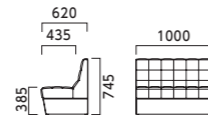

クレマンM ¥54,200 クレマンU ¥76,700 張材:布地・C-52(ブラウン) テーブル:参考品

クレマン CLEMENT

脚:専用ブラバート 座下:Sパネ

M 一人掛

張地ランク

- A 46,300
- B 50,800
- C 54,200
- D 54,800
- E 60,100
- F 69,200

¥46,300
レザー・A-80 (No.24)

N 二人掛

張地ランク

- A 87,200
- B 94,200
- C 99,900
- D 100,800
- E 113,100
- F 128,600

¥87,200
レザー・A-80 (No.24)

U 角コーナー

張地ランク

- A 69,700
- B 73,800
- C 76,700
- D 77,100
- E 84,800
- F 93,600

¥69,700
レザー・A-80 (No.24)

※この製品のレザーは張地を横方向に加工しております。

キャロルM ¥41,500
キャロルN ¥67,200
キャロルDU ¥96,400
張材:レザー・B-15 (No.37)

キャロル CAROL

座下:Sパネ

M 一人掛

張地ランク

- A 37,600
- B 41,500
- C 44,600
- D 45,100
- E 52,600
- F 61,200

M

N 二人掛