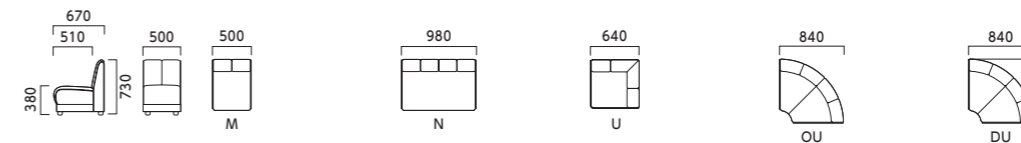

張地ランク

A	89,700
B	93,700
C	102,200
D	104,700
E	116,100
F	128,700

U
角コーナー

張地ランク

A	93,300
B	98,600
C	110,100
D	113,300
E	128,900
F	144,700

OU
扇角コーナー

張地ランク

A	109,500
B	114,800
C	124,800
D	127,500
E	140,400
F	155,200

DU
扇角コーナー

張地ランク

A	118,200
B	125,700
C	140,800
D	145,300
E	166,100
F	186,200

間口を10mm単位でサイズオーダーできます。

OM-1
W:~650

張地ランク

A	76,400
B	79,700
C	86,200
D	88,300
E	99,500
F	109,300

OM-2
W:660~900