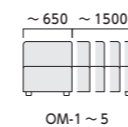

※価格は税抜き表示

イカルスM ¥52,000 イカルスN ¥89,700 イカルスOU ¥109,500 張材:レザー-A-80 (No.91)

イカルス IKARUS

座下:Sパネ

M
一人掛

張地ランク

A	52,000
B	54,200
C	59,400
D	60,700
E	67,300
F	74,800

N
二人掛

張地ランク

A	89,700
B	93,700
C	102,200
D	104,700
E	116,100
F	128,700

U
角コーナー

張地ランク

A	93,300
B	98,600
C	110,100
D	113,300
E	128,900
F	144,700

OU
扇角コーナー

張地ランク

A	109,500
B	114,800
C	124,800
D	127,500
E	140,400
F	155,200

DU
扇角コーナー

張地ランク

A	118,200
B	125,700
C	140,800
D	145,300
E	166,100
F	186,200

間口を10mm単位でサイズオーダーできます。

OM-1
W:~650

張地ランク

A	76,400
B	79,700
C	86,200
D	88,300
E	99,500
F	109,300

OM-2
W:660~900