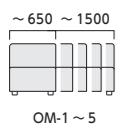

ノーラM ¥33,900 ノーラDU ¥97,800 張材:A-90 (No.3)

ノーラ NOLA

脚:専用プラパート 座下:合板

M
一人掛

張地ランク

A	33,900
B	37,500
C	40,400
D	41,500
E	49,000
F	57,500

U
角コーナー

張地ランク

A	59,800
B	65,300
C	69,600
D	72,800
E	85,000
F	99,400

DU
扇角コーナー

張地ランク

A	97,800
B	106,100
C	112,400
D	114,600
E	132,300
F	150,600

間口を10mm単位でサイズオーダーできます。

OM-1
W:~650

張地ランク

A	58,900
B	64,700
C	69,000
D	71,700
E	83,600
F	97,900

OM-2
W:660~900

張地ランク

A	68,600
B	75,300
C	81,000
D	83,900
E	98,500
F	116,000

OM-3
W:910~1100

張地ランク

A	84,600
B	92,700
C	99,200
D	103,100
E	120,700
F	140,800

OM-4
W:1110~1300

張地ランク