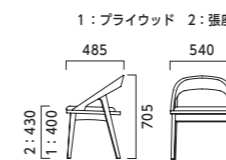

CHAIR

- WOOD
- BENTWOOD

マウナ2 5N ¥62,800 張材:布地・D-76 (ピンク) テーブル:TB3302・GM-GL (P327)

マウナ MAUNA

フレーム:ブナ突板積層材 (艶消し仕上げ) 重量:1/ 10.0kg、2/ 11.6kg

5N 1N

張地ランク

- A 61,000
- B 61,800
- C 62,400
- D 62,800
- E 64,300
- F 66,000
- プライウッド 53,800