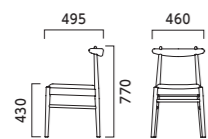

# フィーグル FEAKLE

NEW Zラング 張地対応 脚カット 最大40mm 脚端 パーツ 取付可能

フレーム:オーク無垢材(艶消し仕上げ) 背:オーク無垢材曲木(艶消し仕上げ) 重量:5.4kg

NA DB

張地ラング

- Z 34,400
- A 35,500
- B 36,000
- C 36,600
- D 36,700
- E 38,100
- F 39,300

NA ¥36,600 布地・C-73 (ピンクベージュ)