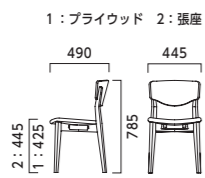

ロヴィス1 NA ¥43,000 テーブル:T36 ML-600W 750D - GF-BL (P314)

ロヴィス LOVIS

フレーム:アッシュ無垢材(艶消し仕上げ) 背・座(タイプ1):アッシュ突板成形合板 重量:1/5.4kg、2/5.1kg

張りラング

- A 39,500
- B 40,500
- C 40,900
- D 41,300
- E 42,600
- F 44,000

プライウッド 43,000