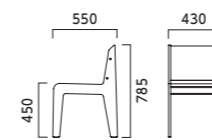

ロヴィス1 NA ¥43,000 テーブル:T36 ML-600W 750D - GF-BL (P314)

ロヴィス LOVIS

フレーム:アッシュ無垢材(艶消し仕上げ) 背・座(タイプ1):アッシュ突板成形合板 重量:1/5.4kg、2/5.1kg

張りラング

- A 39,500
- B 40,500
- C 40,900
- D 41,300
- E 42,600
- F 44,000

プライウッド 43,000

1 NA ¥43,000

2 1N ¥40,900
レザー・C-46 (No.2)

1 NA ¥43,000

ジャニ MN ¥65,800

ジャニ JANI

フレーム:ラバーウッド積層材 表面材・メラミン化粧板(両面) 背・座:ラバーウッド成形合板 表面材・メラミン化粧板(両面) 重量:9.1kg 脚端パーツ:標準装備(専用)

MA 単色
¥59,200

MA ¥59,200