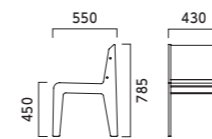

MN・MD 木目
¥65,800

MN ¥65,800