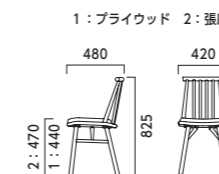

アマレM1 1N ¥31,300 テーブル:TB4011・LEB (P358)

アマレ ARMARE

フレーム:ラバーウッド無垢材(艶消し仕上げ) 座(タイプ1):ラバーウッド突板成型合板
 重量:M1/5.4kg、M2/6.4kg、SM1/4.6kg、SM2/5.6kg、SN1/9.6kg、SN2/11.6kg ※SM・SNタイプは脚カットができません。

5NL 1N

M 背付一人掛

- 張地ランク
A 38,600
B 39,100
C 39,800
D 39,900
E 41,400
F 42,700
 プライウッド **31,300**

2 5NL ¥41,400
布地・E-78 (グレー)

1 1N ¥31,300

2 5NL ¥41,400
布地・E-78 (グレー)

カウンタータイプ
アマレカウンター
▶P.190

SM 背無一人掛

- 張地ランク
A 31,000
B 31,400
C 31,900
D 32,100
E 33,300
F 34,300
 プライウッド **23,700**

2 5NL ¥31,000
レザー・A-90(No.1)