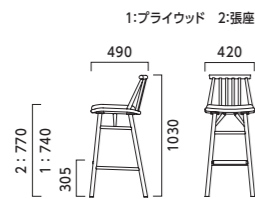

アマレカウンター-2 5NL ¥46,400 張材:布地・C-73 (ピンクベージュ)

アマレカウンター ARMARE

フレーム:ラバーウッド無垢材(艶消し仕上げ) 座(タイプ1):ラバーウッド突板成型合板 重量:1/6.4kg、2/7.4kg

張地ラング

A	45,100
B	45,700
C	46,400
D	46,600
E	48,400
F	49,900
プライウッド	37,800

1 5NL ¥37,800

2 1N ¥46,400
レザー・C-19 (No.7)

1 5NL ¥37,800

NEW 脚カット最大 150mm 脚端パーツ 取付可能

5NL 1N 艶消し仕上げ

チェアタイプ

アマレ ▶P.28

ファロウカウンター-L 5N ¥66,400 張材:布地・D-19(ライトグリーン)
奥の stools:ファロウH 5N 張材:布地・D-19(コバルトブルー)

ファロウカウンター FAROL