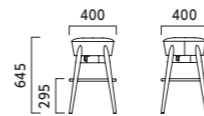

NEW 軽量 5kg以下 脚端パーツ 取付可能

フレーム:ブナ無垢材(艶消し仕上げ) ステップ:スチールパイプ(粉体塗装・シルバー) 重量:L/4.1kg、H/5.0kg

5N 1N

L ローカウンター

張地ラング

A	63,000
B	64,400
C	65,600
D	66,400
E	69,400
F	72,800

5N ¥66,400
布地・D-19 (オレンジ)

1N ¥66,400
布地・D-19 (コバルトブルー)

チェアタイプ

ファロウ ▶P.37

H ハイカウンター

張地ラング

A	80,200
B	82,000
C	83,500
D	84,500
E	88,400
F	92,700

5N ¥84,400
布地・D-19 (オレンジ)

1N ¥84,400
布地・D-19 (コバルトブルー)