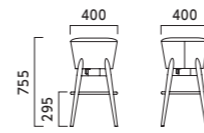

NEW 軽量 5kg以下 脚端パーツ 取付可能

フレーム:ブナ無垢材(艶消し仕上げ) ステップ:スチールパイプ(粉体塗装・シルバー) 重量:L/4.1kg、H/5.0kg

5N 1N

L ローカウンター

張地ラング

A	63,000
B	64,400
C	65,600
D	66,400
E	69,400
F	72,800

5N ¥66,400
布地・D-19 (オレンジ)

1N ¥66,400
布地・D-19 (コバルトブルー)

チェアタイプ

ファロウ ▶P.37

H ハイカウンター

張地ラング

A	80,200
B	82,000
C	83,500
D	84,500
E	88,400
F	92,700

5N ¥84,400
布地・D-19 (オレンジ)

1N ¥84,400
布地・D-19 (コバルトブルー)