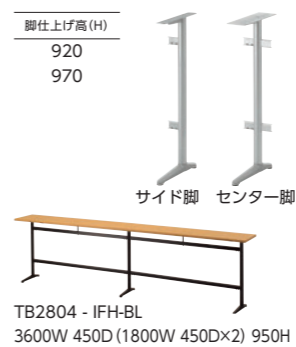

IFH カウンターテーブル用レッグ スチール

ベース:アルミ・アジャスター付 (SI:粉体塗装仕上げ、WH・BL:塗装・ナシ地仕上げ)
 ボール:スチール丸パイプ (粉体塗装仕上げ PO・SI:シルバー/BL:ブラック)、(粉体塗装・ナシ地仕上げ WH:ホワイト)

研磨仕上げ ホワイト シルバー ブラック

1000・1100・1200・1300

品番	適応天板サイズ	カラー	価格
IFH-PO 440L	長方形: 1000W/～1200×500 1100W/～1300×500 1200W/～1400×500 1300W/～1500×500	研磨仕上げ	49,400
IFH-WH 440L		ホワイト	
IFH-SI 440L		シルバー	
IFH-BL 440L		ブラック	

脚仕上げ高(H)
920
970
ステーW
1000
1100
1200
1300

※IFH用サイド脚はR(右)・L(左)用をご指定ください。

1400・1500・1600

品番	適応天板サイズ	カラー	価格
IFH-PO 440L	長方形: 1400W/～1600×500 1500W/～1700×500 1600W/～1800×500	研磨仕上げ	55,200
IFH-WH 440L		ホワイト	
IFH-SI 440L		シルバー	
IFH-BL 440L		ブラック	

脚仕上げ高(H)
920
970
ステーW
1400
1500
1600

※IFH用サイド脚はR(右)・L(左)用をご指定ください。

オプションパーツ 連結パーツ IFH用

IFH用	品番	カラー	価格
サイド脚 (R・L)	PO 440L	研磨仕上げ	19,400 (1本)
	WH 440L	ホワイト	
	SI 440L	シルバー	
	BL 440L	ブラック	
センター脚	PO 440L	研磨仕上げ	23,000 (1本)
	WH 440L	ホワイト	
	SI 440L	シルバー	
	BL 440L	ブラック	