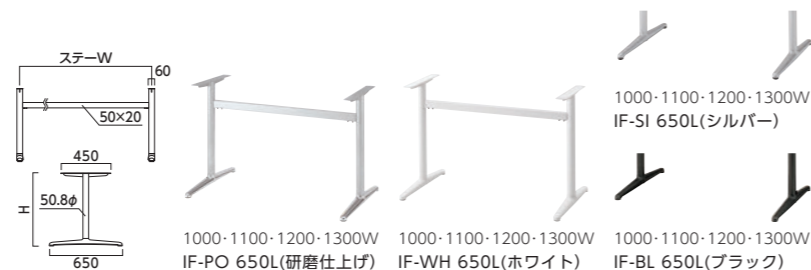

IF スチール

ベース:アルミ・アジャスター付 (SI:粉体塗装仕上げ、WH・BL:塗装・ナシ地仕上げ)
 ボール:スチール丸パイプ (粉体塗装仕上げ PO・SI:シルバー/BL:ブラック)、(粉体塗装・ナシ地仕上げ WH:ホワイト)

研磨仕上げ ホワイト シルバー ブラック

1000・1100・1200・1300

品番	適応天板サイズ	カラー	価格
IF-PO 650L	長方形: 1000W/～1200×900 1100W/～1300×900 1200W/～1400×900 1300W/～1500×900	研磨仕上げ	31,700
IF-WH 650L		ホワイト	
IF-SI 650L		シルバー	
IF-BL 650L		ブラック	

脚仕上げ高(H)
670
690
ステーW
1000
1100
1200
1300

1400・1500・1600

品番	適応天板サイズ	カラー	価格
IF-PO 650L	長方形: 1400W/～1600×900 1500W/～1700×900 1600W/～1800×900	研磨仕上げ	36,100
IF-WH 650L		ホワイト	
IF-SI 650L		シルバー	
IF-BL 650L		ブラック	

脚仕上げ高(H)
670
690
ステーW
1400
1500
1600

オプションパーツ 連結パーツ IF用

テーブルをエンドレスで連結できる専用パーツです。センター脚を連結部に使用することで、天板同士を確実に固定することができます。異なるサイズの天板も豊富なステーサイズにより組み合わせられます。大きいサイズの天板の補助用としてもお使いいただけます。

IF用	品番	カラー	価格
サイド脚	PO 650L	研磨仕上げ	13,200 (1本)
	WH 650L	ホワイト	
	SI 650L	シルバー	
	BL 650L	ブラック	
センター脚	PO 650L	研磨仕上げ	20,200 (1本)
	WH 650L	ホワイト	
	SI 650L	シルバー	
	BL 650L	ブラック	

脚仕上げ高(H)
920
970
ステーW
1000
1100
1200
1300

※IFH用サイド脚はR(右)・L(左)用をご指定ください。

1400・1500・1600

品番	適応天板サイズ	カラー	価格
IFH-PO 440L	長方形: 1400W/～1600×500 1500W/～1700×500 1600W/～1800×500	研磨仕上げ	55,200
IFH-WH 440L		ホワイト	
IFH-SI 440L		シルバー	
IFH-BL 440L		ブラック	