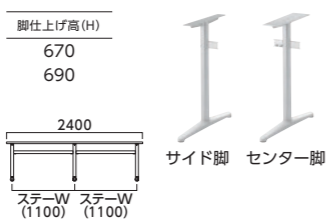

IF スチール

ベース:アルミ・アジャスター付 (SI:粉体塗装仕上げ、WH・BL:塗装・ナシ地仕上げ)
 ボール:スチール丸パイプ (粉体塗装仕上げ PO・SI:シルバー/BL:ブラック)、(粉体塗装・ナシ地仕上げ WH:ホワイト)

研磨仕上げ ホワイト シルバー ブラック

1000・1100・1200・1300

品番	適応天板サイズ	カラー	価格
IF-PO 650L	長方形: 1000W/～1200×900 1100W/～1300×900 1200W/～1400×900 1300W/～1500×900	研磨仕上げ	31,700
IF-WH 650L		ホワイト	
IF-SI 650L		シルバー	
IF-BL 650L		ブラック	

脚仕上げ高(H)
670
690
ステーW
1000
1100
1200
1300

1400・1500・1600

品番	適応天板サイズ	カラー	価格
IF-PO 650L	長方形: 1400W/～1600×900 1500W/～1700×900 1600W/～1800×900	研磨仕上げ	36,100
IF-WH 650L		ホワイト	
IF-SI 650L		シルバー	
IF-BL 650L		ブラック	

脚仕上げ高(H)
670
690
ステーW
1400
1500
1600

オプションパーツ 連結パーツ IF用

テーブルをエンドレスで連結できる専用パーツです。センター脚を連結部に使用することで、天板同士を確実に固定することができます。異なるサイズの天板も豊富なステーサイズにより組み合わせられます。大きいサイズの天板の補助用としてもお使いいただけます。

IF用	品番	カラー	価格
サイド脚	PO 650L	研磨仕上げ	13,200 (1本)
	WH 650L	ホワイト	
	SI 650L	シルバー	
	BL 650L	ブラック	
センター脚	PO 650L	研磨仕上げ	20,200 (1本)
	WH 650L	ホワイト	
	SI 650L	シルバー	
	BL 650L	ブラック	