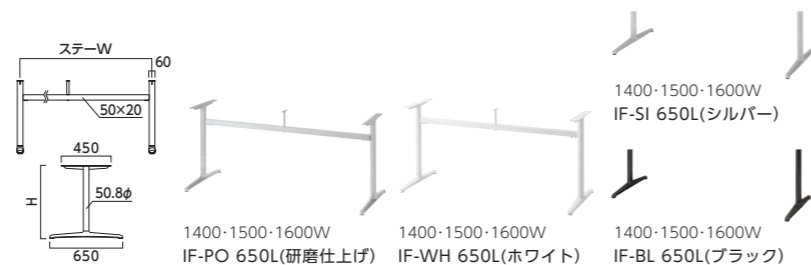

IF スチール

ベース:アルミ・アジャスター付 (SI:粉体塗装仕上げ、WH・BL:塗装・ナシ地仕上げ)
 ボール:スチール丸パイプ (粉体塗装仕上げ PO・SI:シルバー/BL:ブラック)、(粉体塗装・ナシ地仕上げ WH:ホワイト)

研磨仕上げ ホワイト シルバー ブラック

1000・1100・1200・1300

品番	適応天板サイズ	カラー	価格
IF-PO 650L	長方形: 1000W/～1200×900 1100W/～1300×900 1200W/～1400×900 1300W/～1500×900	研磨仕上げ	31,700
IF-WH 650L		ホワイト	
IF-SI 650L		シルバー	
IF-BL 650L		ブラック	

脚仕上げ高(H)
670
690
ステーW
1000
1100
1200
1300

1400・1500・1600

品番	適応天板サイズ	カラー	価格
IF-PO 650L	長方形: 1400W/～1600×900 1500W/～1700×900 1600W/～1800×900	研磨仕上げ	36,100
IF-WH 650L		ホワイト	
IF-SI 650L		シルバー	
IF-BL 650L		ブラック	

脚仕上げ高(H)
670
690
ステーW
1400
1500
1600

オプションパーツ 連結パーツ IF用

テーブルをエンドレスで連結できる専用パーツです。センター脚を連結部に使用することで、天板同士を確実に固定することができます。異なるサイズの天板も豊富なステーサイズにより組み合わせられます。大きいサイズの天板の補助用としてもお使いいただけます。

IF用	品番	カラー	価格
サイド脚	PO 650L	研磨仕上げ	13,200 (1本)
	WH 650L	ホワイト	
	SI 650L	シルバー	
	BL 650L	ブラック	
センター脚	PO 650L	研磨仕上げ	20,200 (1本)
	WH 650L	ホワイト	
	SI 650L	シルバー	
	BL 650L	ブラック	

脚仕上げ高(H)
920
970
ステーW
1000
1100
1200
1300

※IFH用サイド脚はR(右)・L(左)用をご指定ください。

1400・1500・1600

品番	適応天板サイズ	カラー	価格
IFH-PO 440L	長方形: 1400W/～1600×500 1500W/～1700×500 1600W/～1800×500	研磨仕上げ	55,200
IFH-WH 440L		ホワイト	
IFH-SI 440L		シルバー	
IFH-BL 440L		ブラック	