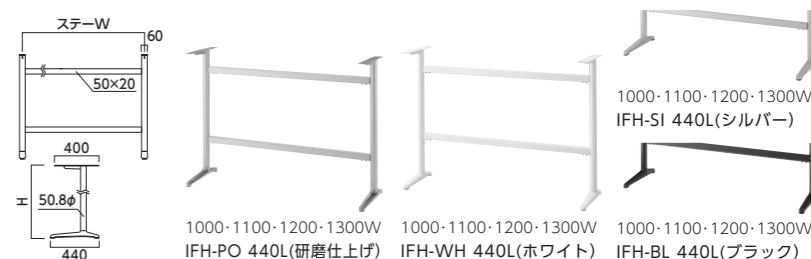

脚仕上げ高(H)
670
690
ステーW
1400
1500
1600

オプションパーツ 連結パーツ IF用

テーブルをエンドレスで連結できる専用パーツです。センター脚を連結部に使用することで、天板同士を確実に固定することができます。異なるサイズの天板も豊富なステーサイズにより組み合わせられます。大きいサイズの天板の補助用としてもお使いいただけます。

IF用	品番	カラー	価格
サイド脚	PO 650L	研磨仕上げ	13,200 (1本)
	WH 650L	ホワイト	
	SI 650L	シルバー	
	BL 650L	ブラック	
センター脚	PO 650L	研磨仕上げ	20,200 (1本)
	WH 650L	ホワイト	
	SI 650L	シルバー	
	BL 650L	ブラック	

IFH カウンターテーブル用レッグ スチール

ベース:アルミ・アジャスター付 (SI:粉体塗装仕上げ、WH・BL:塗装・ナシ地仕上げ)
 ボール:スチール丸パイプ (粉体塗装仕上げ PO・SI:シルバー/BL:ブラック)、(粉体塗装・ナシ地仕上げ WH:ホワイト)

研磨仕上げ ホワイト シルバー ブラック

1000・1100・1200・1300

品番	適応天板サイズ	カラー	価格
IFH-PO 440L	長方形: 1000W/～1200×500 1100W/～1300×500 1200W/～1400×500 1300W/～1500×500	研磨仕上げ	49,400
IFH-WH 440L		ホワイト	
IFH-SI 440L		シルバー	
IFH-BL 440L		ブラック	

脚仕上げ高(H)
920
970
ステーW
1000
1100
1200
1300

※IFH用サイド脚はR(右)・L(左)用をご指定ください。

1400・1500・1600

品番	適応天板サイズ	カラー	価格
IFH-PO 440L	長方形: 1400W/～1600×500 1500W/～1700×500 1600W/～1800×500	研磨仕上げ	55,200
IFH-WH 440L		ホワイト	
IFH-SI 440L		シルバー	
IFH-BL 440L		ブラック	