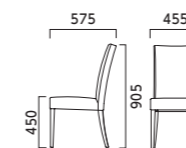

メルカM 1N ¥28,500 張材:レザー-Z-10 (No.3) テーブル:FT2-A13 750W 600D - GF-BL(P313)

メルカ MERCA

フレーム:ブナ無垢材 座下:ベルト 重量:M/5.5kg、W/6.5kg

5N 1N

M 肘無

- 張地ランク
Z 28,500
A 29,800
B 31,500
C 32,400
D 33,300
E 37,200
F 41,100

5N ¥28,500
レザー-Z-10 (No.2)

1N ¥32,400
レザー-C-22 (No.44)

5N ¥28,500
レザー-Z-10 (No.2)

W 肘付

- 張地ランク
Z 48,200
A 49,500
B 51,500
C 52,900
D 54,000
E 59,200
F 63,800

5N ¥52,900
レザー-C-22 (No.2)

1N ¥48,200
レザー-Z-10 (No.3)

5N ¥52,900
レザー-C-22 (No.2)