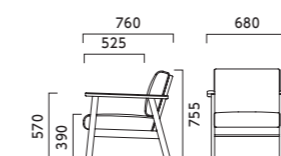

## WA ワーク 一人掛

張地ランク

- A 112,700
- B 115,000
- C 117,400
- D 117,500
- E 122,500
- F 127,300

5NL ¥115,000  
布地・B-03 (ダークグリーン)

1N ¥115,000  
布地・B-03 (ダークグリーン)

## WB リラックス 一人掛

張地ランク

- A 109,700
- B 112,000
- C 114,300
- D 114,400
- E 119,200
- F 123,900

5NL ¥112,000  
布地・B-03 (ダークグリーン)

1N ¥112,000  
布地・B-03 (ダークグリーン)