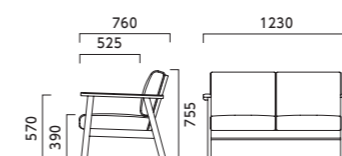

## NWA ワーク 二人掛

張地ランク

- A 203,500
- B 208,500
- C 213,600
- D 216,400
- E 228,200
- F 240,000

5NL ¥208,500  
布地・B-77 (ライトブラウン)

1N ¥208,500  
布地・B-77 (ライトブラウン)

## NWB リラックス 二人掛

張地ランク

- A 197,500
- B 202,300
- C 207,300
- D 210,000
- E 221,400
- F 233,000

5NL ¥202,300  
布地・B-77 (ライトブラウン)

1N ¥202,300  
布地・B-77 (ライトブラウン)

ワークタイプとリラックスタイプでは座面の高さや奥行きが異なります。使用シーンに合わせてお選びください。  
ワーク (SH:430 SD:495) リラックス (SH:390 SD:525)