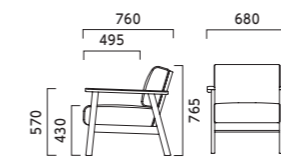

# デュアリィ DUALY

フレーム:ラバーウッド無垢材(艶消し仕上げ) 重量:WA/16.2kg WB/13.8kg NWA/28.4kg NWB/23.6kg

5NL 1N

## WA ワーク 一人掛

張地ランク

- A 112,700
- B 115,000
- C 117,400
- D 117,500
- E 122,500
- F 127,300

5NL ¥115,000  
布地・B-03 (ダークグリーン)

1N ¥115,000  
布地・B-03 (ダークグリーン)