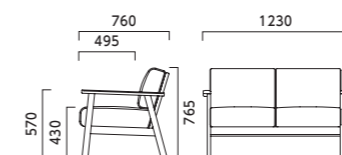

## WB リラックス 一人掛

張地ランク

- A 109,700
- B 112,000
- C 114,300
- D 114,400
- E 119,200
- F 123,900

5NL ¥112,000  
布地・B-03 (ダークグリーン)

1N ¥112,000  
布地・B-03 (ダークグリーン)

## NWA ワーク 二人掛

張地ランク

- A 203,500
- B 208,500
- C 213,600
- D 216,400
- E 228,200
- F 240,000

5NL ¥208,500  
布地・B-77 (ライトブラウン)

1N ¥208,500  
布地・B-77 (ライトブラウン)