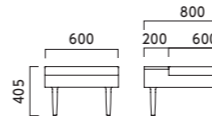

木部カラー

天板カラー

S テーブル無

張地ランク

- A 71,700
- B 75,600
- C 77,800
- D 80,000
- E 86,000
- F 92,700

5N ¥77,800
布地・C-88 (ベージュ)

1N ¥77,800
布地・C-88 (ベージュ)

ST テーブル付

張地ランク

- A 107,200
- B 111,400
- C 113,800
- D 116,200
- E 122,700
- F 130,000

5N ¥113,800
布地・C-88 (ベージュ)

1N ¥113,800
布地・C-88 (ベージュ)

連結仕様

パッセロは連結タイプをお選びいただけます。ジョイントシートを購入いただくと連結が可能です。

¥6,300up

オプションパーツ