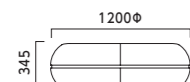

SE 三人掛

張地ランク

- A 249,900
- B 262,600
- C 272,700
- D 279,600
- E 306,800
- F 337,900

BL ¥280,300
布地・D-55 (ライトブルー)×布地・D-55 (アイボリー)

※ランク価格にツートン張りは含まれません。掲載以外のツートン張りにつきましては別途お見積りいたします。