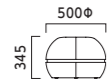

イスラS BL ¥108,200 張材:布地・C-73(ライトグリーン)×布地・C-73(ピンクベージュ) イスラSN WH ¥193,100 張材:布地・C-73(ベージュ)

パッセロST 5N ¥113,900 張材:布地・C-88(ライトオレンジ)×布地・C-88(ベージュ) パッセロS 5N ¥77,900 張材:布地・C-88(ライトオレンジ)×布地・C-88(ベージュ)

イスラ ISLA

ラインエッジ:ABS樹脂

S 一人掛

張地ランク

- A 97,900
- B 103,600
- C 108,200
- D 111,200
- E 123,400
- F 137,000

NA ¥108,200
布地・C-73 (ライトブルー)

SN 二人掛

張地ランク

- A 177,000
- B 186,000
- C 193,100
- D 198,000
- E 217,300
- F 239,300

WH ¥193,100
布地・C-73 (ブラウン)