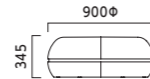

S 一人掛

張地ランク

- A 97,900
- B 103,600
- C 108,200
- D 111,200
- E 123,400
- F 137,000

NA ¥108,200
布地・C-73 (ライトブルー)

SN 二人掛

張地ランク

- A 177,000
- B 186,000
- C 193,100
- D 198,000
- E 217,300
- F 239,300

WH ¥193,100
布地・C-73 (ブラウン)