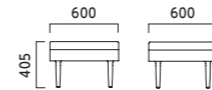

S 一人掛

張地ランク

- A 97,900
- B 103,600
- C 108,200
- D 111,200
- E 123,400
- F 137,000

NA ¥108,200
布地・C-73 (ライトブルー)

SN 二人掛

張地ランク

- A 177,000
- B 186,000
- C 193,100
- D 198,000
- E 217,300
- F 239,300

WH ¥193,100
布地・C-73 (ブラウン)

木部カラー

天板カラー

S テーブル無

張地ランク

- A 71,700
- B 75,600
- C 77,800
- D 80,000
- E 86,000
- F 92,700

5N ¥77,800
布地・C-88 (ベージュ)

1N ¥77,800
布地・C-88 (ベージュ)

ST テーブル付

張地ランク

- A 107,200
- B 111,400
- C 113,800
- D 116,200
- E 122,700
- F 130,000

5N ¥113,800
布地・C-88 (ベージュ)

1N ¥113,800
布地・C-88 (ベージュ)

連結仕様

パッセロは連結タイプをお選びいただけます。ジョイントシートを購入いただくと連結が可能です。

¥6,300up

オプションパーツ