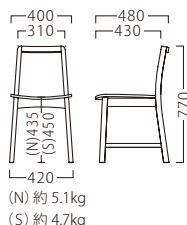

主材：ブナ
成形合板：突板/ブナ板目
(N) 合板シート
(S) 張りシート