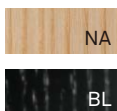

PROMA

プロマ

完成度を追求した、ミニマルな設計。
エンボスのある木目が、ブラックを引き立てます。

プロミスNA
11936-A
E/布・パルパ125

プロミスBL
11937-A
B/レザー・パロン10

ランク	プロミス
A	36,800
B	37,400
C	38,000
D	38,600
E	39,200
F	39,800

塗装色

主材：アッシュ

※価格は全て、税抜き表記です。 ※1台1台使用材の特性により、色の濃淡や表情に差が生じます。