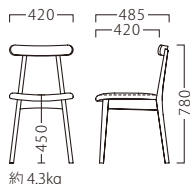

PROMA

プロマ

完成度を追求した、ミニマルな設計。
エンボスのある木目が、ブラックを引き立てます。

プロミスNA
11936-A
E/布・パルパ125

プロミスBL
11937-A
B/レザー・パロン10

ランク	プロミス
A	36,800
B	37,400
C	38,000
D	38,600
E	39,200
F	39,800

塗装色

主材：アッシュ