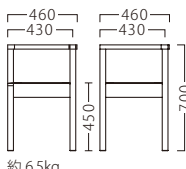

ピラー左アームイスBR
11865-A

ランク	ピラー右・左アームイス
A	46,800
B	48,400
C	49,800
D	51,200
E	52,600
F	54,000

塗装色

P132参照

主材：アッシュ

約 6.5kg

※1台1台使用材の特性により、色の濃淡や表情に差が生じます。

ZAPP

個室感を高める、片アームデザインの先駆け。
空間を問わないスタンダードなフォルムです。

ザップ

ザップイスNAD
11462-A

ザップ左アームイスNAD
11434-A

ザップ右アームイスBR
11435-A
F/布・マレンコT-9326

ザップイスBR
11463-A

ザップ左アームイスBR
11436-A

ランク	ザップイス	ザップ右・左アームイス
A	46,800	59,800
B	48,800	62,800
C	50,800	65,800
D	52,800	68,800
E	54,800	71,800
F	56,800	74,800