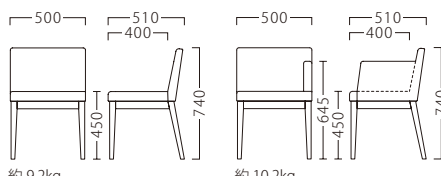

約 9.2kg

約 10.2kg

※価格は全て、税抜き表記です。