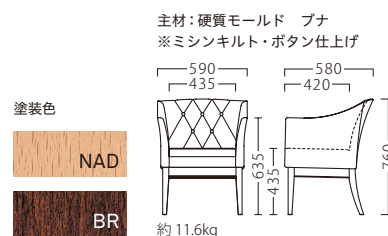

# LUXJE

キルティングとボタンにより、装飾性を高めたパーソナルチェア。  
ラグジュアリーな空間にマッチします。

ラグジェ

ラグジェイスNAD  
11757-A  
C/レザー・ゼラファイト・プロL-6471

ラグジェイスBR  
11758-A  
C/レザー・スタイリスL-6222

ランク	ラグジェイス
A	99,800
B	104,200
C	108,600
D	113,000
E	117,400
F	121,800