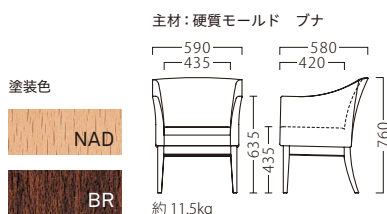

# ALENO

アールノ

アールノイスNAD  
11337-A  
E/布・パルパ104

アールノイスBR  
11338-A  
E/布・カルドツイード05

ランク	アールノイス
A	89,800
B	94,200
C	98,400
D	102,600
E	106,800
F	111,000

※価格は全て、税抜き表記です。 ※伸縮性の低い張地は、張り加工できない場合があります。詳しくは、担当者までお問い合わせください。